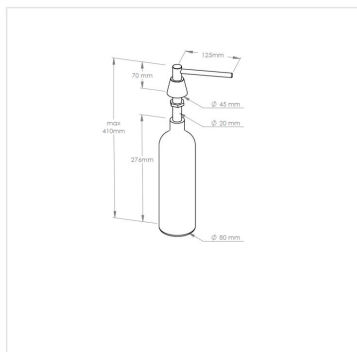

Dávkovač tekutého mýdla umyvadlový CONE, objem nádržky 1000ml, bílý

Kód produktu: **DWB101**

Výrobce:	MERIDA SP. Z O.O.
Materiál:	mosaz, nikl
Výška celková (cm):	41
Průměr nádržky (cm):	8
Délka otáčecí hlavice (cm):	12,5
Výška otáčecí hlavice nad deskou (cm):	7
Objem (ml):	1000
Typ:	na tekuté mýdlo
Provedení:	mat

URL produktu

<https://www.merida.cz/davkovac-tekuteho-mydla-umyvadlovy-cone-objem-nadrzky-1000ml-bily>

Popis produktu

- vyrobeno z poniklované mosazi pokryté speciálním strukturovaným bílým povrchem
- úpravou mýdlo doplňováno z kanystru
- objem nádržky 1000 ml
- určeno k instalaci na desku vedle umyvadla maximální tloušťka desky umožňující montáž dávkovače 55 mm
- požadovaný otvor průměr v desce 20÷23 mm výdejní stojan lze instalovat jako součást centrálního dávkovacího systému
- délka otočného výtoku = 12,5 cm výška nad pracovní deskou = 7 cm celková výška = 41 cm pr. nádrž = 8 cm