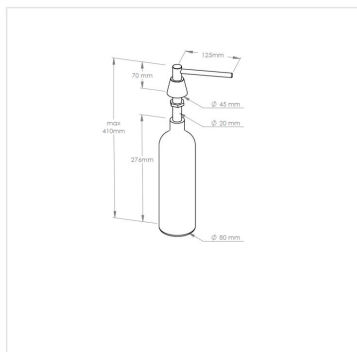

Dávkovač tekutého mýdla umyvadlový CONE, objem nádržky 1000ml, bílý

Kód produktu: **DWB101**

Výrobce:	MERIDA SP. Z O.O.
Materiál:	mosaz, nikel
Výška celková (cm):	41
Průměr nádržky (cm):	8
Délka otáčecí hlavice (cm):	12,5
Výška otáčecí hlavice nad deskou (cm):	7
Objem (ml):	1000
Typ:	na tekuté mýdlo
Provedení:	mat

URL produktu

<https://www.merida.cz/davkovac-tekuteho-mydla-umyvadlovy-cone-objem-nadrzky-1000ml-bily>

Popis produktu

- vyrobeno z poniklované mosazi pokryté speciálním strukturovaným bílým povrchem
- úpravou mýdlo doplňováno z kanystru
- objem nádržky 1000 ml
- určeno k instalaci na desku vedle umyvadla maximální tloušťka desky umožňující montáž dávkovače 55 mm
- požadovaný otvor průměr v desce 20÷23 mm výdejní stojan lze instalovat jako součást centrálního dávkovacího systému
- délka otočného výtoku = 12,5 cm výška nad pracovní deskou = 7 cm celková výška = 41 cm pr. nádrž = 8 cm