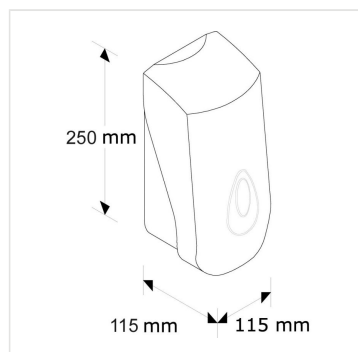

Dávkovač krému nebo mýdla MERIDA TOP v sáčcích

Kód produktu: **DTN301**

Výrobce:	MERIDA SP. Z O.O.
EAN:	5908248122421
Šířka (cm):	11,5
Výška (cm):	25
Hloubka (cm):	11,5
Barva okénka dávkovač:	červená, modrá, šedá, transparentní, zelená
Instalace:	vrtání
Materiál:	plast
Typ:	na krém, na tekuté mýdlo
Umístění:	na stěnu
Barva:	bílá
Uzamykatelné:	ano

URL produktu

<https://www.merida.cz/drive-dk1t-davkovac-kremu-nebo-mydla-merida-top-v-saccich>

Popis produktu

- na výměnné sáčky s krémem, které minimalizují možnou kontaminaci krému
- v prodeji vysoce kvalitní krém na ruce KR21 o objemu 880 ml
- výběr barvy okénka na kontrolu objemu krému : transparentní, modrá, šedá, červená
- vyrobený z vysoce kvalitního plastu ABS
- uzamykatelný na klíček
- možnost použití sáčků 880ml s tekutým mýdlem LUNA M8P