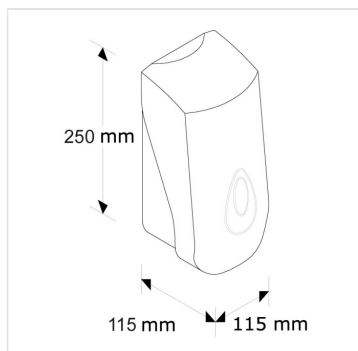

Dávkovač pěnového mýdla MERIDA TOP

Kód produktu: **DTN201**

Výrobce:	MERIDA SP. Z O.O.
EAN:	5908248112309
Šířka (cm):	11,5
Výška (cm):	26,5
Hloubka (cm):	10,5
Materiál:	plast
Barva okénka dávkovač:	červená, modrá, transparentní, zelená
Instalace:	vrtání
Typ:	na pěnové mýdlo
Umístění:	na stěnu
Barva:	bílá
Uzamykatelné:	ano

URL produktu

<https://www.merida.cz/davkovac-penoveho-mydla-merida-top-drive-df3t>

Popis produktu

- nabízí nejnovější řešení
- mýdlo dávkované ve formě delikátní pěny
- hmotnost výměnných náplní 700 g
- z jedné náplně získáme 2000 dávek pěny, čímž se minimalizuje doplňování mýdla v dávkovači
- v prodeji náplně s pěnovým mýdlem MERIDA BALI PLUS
- jednorázová náplň zabraňuje kontaminaci mýdla
- barva okénka na kontrolu objemu mýdla: modrá, šedá nebo červená
- vyrobený z vysoce kvalitního plastu ABS
- uzamykatelný na klíček

MERIDA 3E

EFEKTIVNĚ

- výrazně prodlužuje interval doplňování mýdla do dávkovače
- zjednodušuje manipulaci při doplňování mýdla
- minimalizuje potřebu místa pro skladování

EKONOMICKY

- zkracuje čas mytí - pěna se z rukou rychleji opláchne