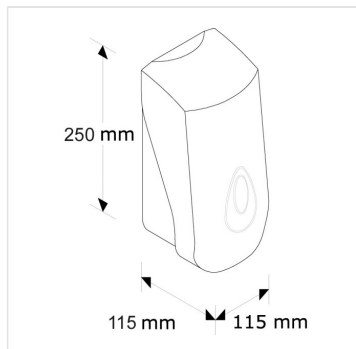

Dávkovač pěnového mýdla MERIDA TOP

Kód produktu: **DTN201**

Výrobce:	MERIDA SP. Z O.O.
EAN:	5908248112309
Šířka (cm):	11,5
Výška (cm):	26,5
Hloubka (cm):	10,5
Materiál:	plast
Barva okénka dávkovač:	červená, modrá, transparentní, zelená
Instalace:	vrtání
Typ:	na pěnové mýdlo
Umístění:	na stěnu
Barva:	bílá
Uzamykatelné:	ano
Objem (ml):	700

URL produktu

<https://www.merida.cz/davkovac-penoveho-mydla-merida-top-drive-df3t>

Popis produktu

- nabízí nejnovější řešení
- mýdlo dávkované ve formě delikátní pěny
- hmotnost výměnných náplní 700 g
- z jedné náplně získáme 2000 dávek pěny, čímž se minimalizuje doplňování mýdla v dávkovači
- v prodeji náplně s pěnovým mýdlem MERIDA BALI PLUS
- jednorázová náplň zabraňuje kontaminaci mýdla
- barva okénka na kontrolu objemu mýdla: modrá, šedá nebo červená
- vyrobený z vysoce kvalitního plastu ABS
- uzamykatelný na klíček

MERIDA 3E

EFEKTIVNĚ

- výrazně prodlužuje interval doplňování mýdla do dávkovače
- zjednodušuje manipulaci při doplňování mýdla
- minimalizuje potřebu místa pro skladování

EKONOMICKY

- zkracuje čas mytí - pěna se z rukou rychleji opláchne