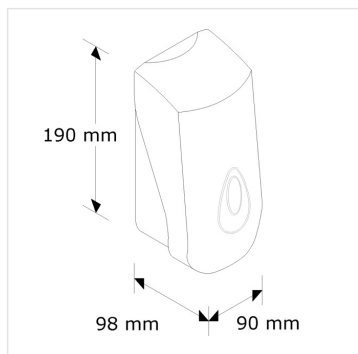

Dávkovač tekutého mýdla MERIDA TOP MINI - na dolévání

Kód produktu: **DTN102**

Výrobce:	MERIDA SP. Z O.O.
EAN:	5908248107107
Materiál:	plast
Šířka (cm):	9
Výška (cm):	19
Hloubka (cm):	9,8
Barva okénka dávkovač mini:	červená, modrá, šedá, transparentní, zelená
Objem (ml):	400
Barva:	bílá
Instalace:	vrtání
Typ:	na tekuté mýdlo
Umístění:	na stěnu
Uzamykatelné:	ano

URL produktu

<https://www.merida.cz/davkovac-tekuteho-mydla-merida-top-mini-drive-dn2t>

Popis produktu

- objem 400 ml
- mýdlo doplňované z kanystru
- vyrobený z vysoce kvalitního plastu ABS bílé barvy
- barva okénka na kontrolu objemu mýdla modrá, červená, šedá, transparentní a zelená
- uzamykatelný na klíček
- **UPOZORNĚNÍ:** Dávkovače mýdla jsou určeny **VÝHRADNĚ** pro použití s běžnými tekutými mýdly. V žádném případě nesmějí být používány pro dezinfekční gely, dezinfekce a podobné látky, které mohou nevratně poškodit vnitřní konstrukční díly dávkovače /především pumpy/. Výrobce nenese odpovědnost za škody vzniklé aplikací jiného, než doporučeného typu mycího prostředku /mýdla, požadovaná vizkozita mýdla 2,8 - 5 Pas / !!