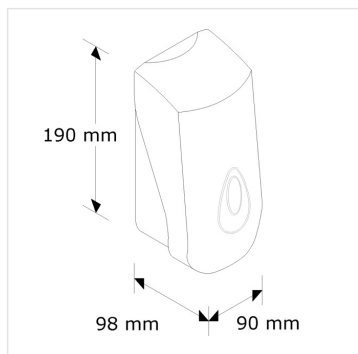

# Dávkovač tekutého mýdla MERIDA TOP MINI - na dolévání

Kód produktu: **DTN102**

<b>Výrobce:</b>	MERIDA SP. Z O.O.
<b>EAN:</b>	5908248107107
<b>Materiál:</b>	plast
<b>Šířka (cm):</b>	9
<b>Výška (cm):</b>	19
<b>Hloubka (cm):</b>	9,8
<b>Barva okénka dávkovač mini:</b>	červená, modrá, šedá, transparentní, zelená
<b>Objem (ml):</b>	400
<b>Barva:</b>	bílá
<b>Instalace:</b>	vrtání
<b>Typ:</b>	na tekuté mýdlo
<b>Umístění:</b>	na stěnu
<b>Uzamykatelné:</b>	ano

## Popis produktu

---

- objem 400 ml
- mýdlo doplňované z kanystru
- vyrobený z vysoce kvalitního plastu ABS bílé barvy
- barva okénka na kontrolu objemu mýdla modrá, červená, šedá, transparentní a zelená
- uzamykatelný na klíček
- **UPOZORNĚNÍ:** Dávkovače mýdla jsou určeny **VÝHRADNĚ** pro použití s běžnými tekutými mýdly. V žádném případě nesmějí být používány pro dezinfekční gely, dezinfekce a podobné látky, které mohou nevratně poškodit vnitřní konstrukční díly dávkovače /především pumpy/. Výrobce nenes odpovědnost za škody vzniklé aplikací jiného, než doporučeného typu mycího prostředku /mýdla, požadovaná vizkozita mýdla 2,8 - 5 Pas / !!