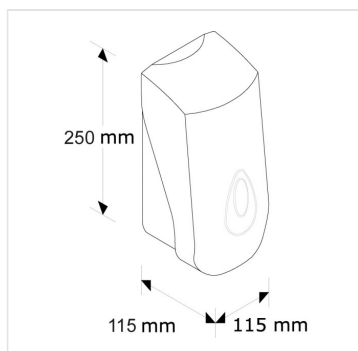

Dávkovač tekutého mýdla MERIDA TOP - na dolévání

Kód produktu: **DTN101**

Výrobce:	MERIDA SP. Z O.O.
EAN:	5908248104687
Materiál:	plast
Šířka (cm):	11,5
Výška (cm):	25
Hloubka (cm):	11,5
Barva okénka dávkovač:	červená, modrá, šedá, transparentní
Objem (ml):	800
Barva:	bílá
Instalace:	vrtání
Typ:	na tekuté mýdlo
Umístění:	na stěnu
Uzamykatelné:	ano

URL produktu

<https://www.merida.cz/davkovac-tekuteho-mydla-merida-top-na-dolevani-drive-dn1t>

Popis produktu

- objem 800 ml
- mýdlo doplňované z kanystru
- vhodný i pro dezinfekční gel DGM105
- barva okénka na kontrolu objemu mýdla: modrá
- vyrobený z vysoce kvalitního plastu ABS
- uzamykatelný na klíček