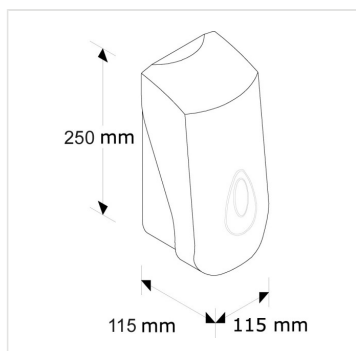

# Dávkovač tekutého mýdla MERIDA TOP - na dolévání

Kód produktu: **DTN101**

<b>Výrobce:</b>	MERIDA SP. Z O.O.
<b>EAN:</b>	5908248104687
<b>Materiál:</b>	plast
<b>Šířka (cm):</b>	11,5
<b>Výška (cm):</b>	25
<b>Hloubka (cm):</b>	11,5
<b>Barva okénka dávkovač:</b>	červená, modrá, šedá, transparentní
<b>Objem (ml):</b>	800
<b>Barva:</b>	bílá
<b>Instalace:</b>	vrtání
<b>Typ:</b>	na tekuté mýdlo
<b>Umístění:</b>	na stěnu
<b>Uzamykatelné:</b>	ano

## Popis produktu

- objem 800 ml
- mýdlo doplňované z kanystru
- vhodný i pro dezinfekční gel DGM105
- barva okénka na kontrolu objemu mýdla: modrá
- vyrobený z vysoce kvalitního plastu ABS
- uzamykatelný na klíček