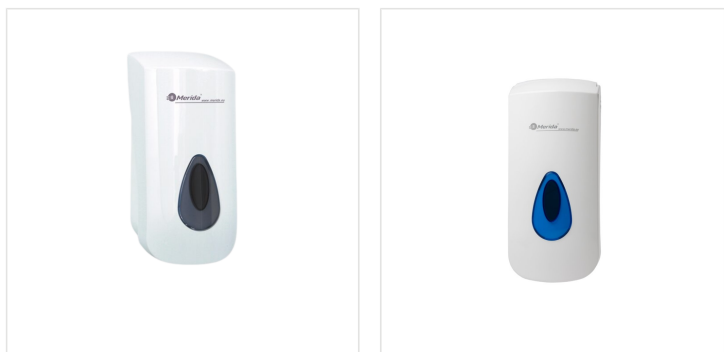

# Dávkovač tekutého mýdla MERIDA TOP - na dolévání

Kód produktu: **DTN101**

<b>Výrobce:</b>	MERIDA SP. Z O.O.
<b>EAN:</b>	5908248104687
<b>Materiál:</b>	plast
<b>Šířka (cm):</b>	11,5
<b>Výška (cm):</b>	25
<b>Hloubka (cm):</b>	11,5
<b>Barva okénka dávkovač:</b>	červená, modrá, šedá, transparentní
<b>Objem (ml):</b>	800
<b>Barva:</b>	bílá
<b>Instalace:</b>	vrtání
<b>Typ:</b>	na tekuté mýdlo
<b>Umístění:</b>	na stěnu
<b>Uzamykatelné:</b>	ano

## URL produktu

<https://www.merida.cz/davkovac-tekuteho-mydla-merida-top-na-dolevani-drive-dn1t>

## Popis produktu

- objem 800 ml
- mýdlo doplňované z kanystru
- vhodný i pro dezinfekční gel DGM105
- barva okénka na kontrolu objemu mýdla: modrá
- vyrobený z vysoce kvalitního plastu ABS
- uzamykatelný na klíček