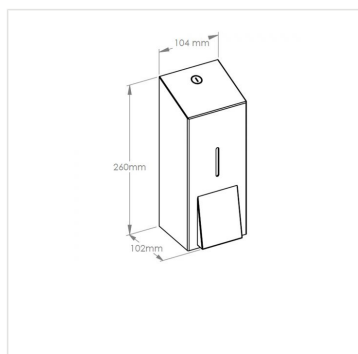

Dávkovač mýdla STELLA nerez lesk pěnový na jednorázový vklad

Kód produktu: **DSP206**

Výrobce:	MERIDA SP. Z O.O.
EAN:	5908248136435
Výška (cm):	26
Šířka (cm):	10,4
Hloubka (cm):	10,2
Materiál:	nerez
Provedení:	lesk
Typ:	na pěnové mýdlo
Instalace:	vrtání
Umístění:	na stěnu
Požadované vlastnosti:	uzamykatelné
Objem (ml):	700

Mob.: +420 605 255 689

E-mail: office@meridahk.cz

Popis produktu

- mýdlo je dávkované ve formě jemné, delikátní pěny
- k dispozici ve variantě lesklé
- uzamykatelný na pevný, zapuštěný zámek /v jedné rovině s povrchem dávkovače/ - viz. foto
- jednotlivé hrany jsou svařované a zaleštěné - viz. foto
- schované závěsy krytu