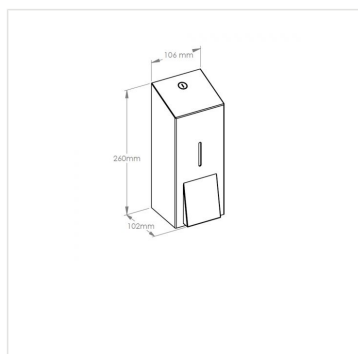

Dávkovač tekutého mýdla STELLA MAXI nerez lesk 0,8 l

Kód produktu: **DSP106**

Výrobce:	MERIDA SP. Z O.O.
EAN:	5908248133786
Výška (cm):	26
Šířka (cm):	10,6
Hloubka (cm):	10,2
Objem (ml):	800
Materiál:	nerez
Provedení:	lesk
Typ:	na tekuté mýdlo
Instalace:	vrtání
Požadované vlastnosti:	uzamykatelné
Umístění:	na stěnu

Mob.: +420 605 255 689

E-mail: office@meridahk.cz

Popis produktu

- na tekuté mýdlo doplňované z kanystru
- objem vnitřní nádoby 800 ml
- dávkovač vyroben z kvalitní, leštěné nerezové oceli
- zajištěn odolným ocelovým cylindrickým zámečkem, který je slícován s horní plochou
- svařované boční spoje jsou broušené, neviditelné závěsy
- snadno odnímatelná pumpička a vnitřní nádoba pro případ vyčištění a ošetření tělesa dávkovače