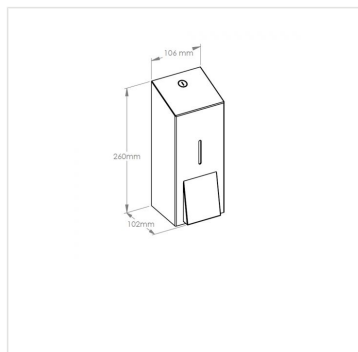

Dávkovač tekutého mýdla STELLA MAXI nerez lesk 0,8 l

Kód produktu: **DSP106**

Výrobce:	MERIDA SP. Z O.O.
EAN:	5908248133786
Výška (cm):	26
Šířka (cm):	10,6
Hloubka (cm):	10,2
Objem (ml):	800
Materiál:	nerez
Provedení:	lesk
Typ:	na tekuté mýdlo
Instalace:	vrtání
Požadované vlastnosti:	uzamykatelné
Umístění:	na stěnu

Mob.: +420 605 255 689

E-mail: office@meridahk.cz

Popis produktu

- na tekuté mýdlo doplňované z kanystru
- objem vnitřní nádoby 800 ml
- dávkovač vyroben z kvalitní, leštěné nerezové oceli
- zajištěn odolným ocelovým cylindrickým zámečkem, který je slícován s horní plochou
- svařované boční spoje jsou broušené, neviditelné závěsy
- snadno odnímatelná pumpička a vnitřní nádoba pro případ vyčištění a ošetření tělesa dávkovače