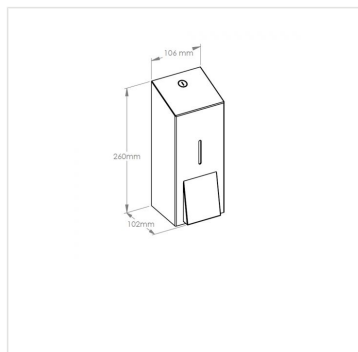

Dávkovač na krém /jednorázové náplně 880 ml/ STELLA nerez mat

Kód produktu: **DSM306**

Výrobce:	MERIDA SP. Z O.O.
EAN:	5908248134264
Výška (cm):	26
Šířka (cm):	10,6
Hloubka (cm):	10,2
Materiál:	nerez
Provedení:	mat
Typ:	na krém
Instalace:	vrtání
Umístění:	na stěnu
Požadované vlastnosti::	uzamykatelné