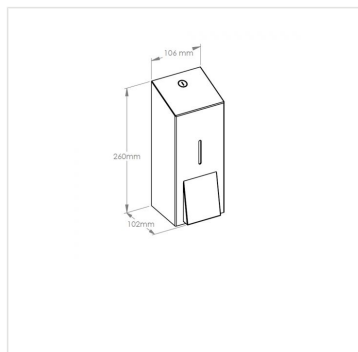

# Dávkovač na krém /jednorázové náplně 880 ml/ STELLA nerez mat

Kód produktu: **DSM306**

<b>Výrobce:</b>	MERIDA SP. Z O.O.
<b>EAN:</b>	5908248134264
<b>Výška (cm):</b>	26
<b>Šířka (cm):</b>	10,6
<b>Hloubka (cm):</b>	10,2
<b>Materiál:</b>	nerez
<b>Provedení:</b>	mat
<b>Typ:</b>	na krém
<b>Instalace:</b>	vrtání
<b>Umístění:</b>	na stěnu
<b>Požadované vlastnosti::</b>	uzamykatelné

## Popis produktu

---

- objem jednorázového vkladu krému 880 ml /symbol KR21/
- vyrobeno z matné nerezové oceli
- boční spoje svařené a broušené, neviditelné panty
- uzamykatelné, zajištěno odolným ocelovým cylindrickým zámkem na klíč (zámek v jedné rovině s povrchem zařízení)
- 10 let záruka