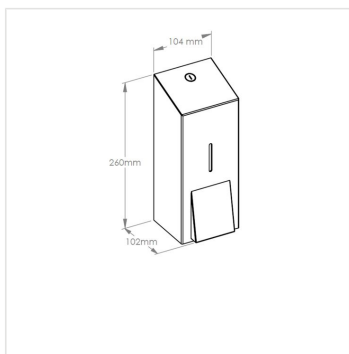

Dávkovač pěnového mýdla MERIDA STELLA Anti-FingerPrint MAXI na jednorázové náplně 700 g

Kód produktu: **DSM276**

Výrobce:	MERIDA SP. Z O.O.
EAN:	5908248140203
Výška (cm):	26
Šířka (cm):	10,4
Hloubka (cm):	10,2
Materiál:	neroz
Provedení:	mat s AFP
Instalace:	vrtání
Umístění:	na stěnu
Typ:	na pěnové mýdlo
Objem (ml):	700