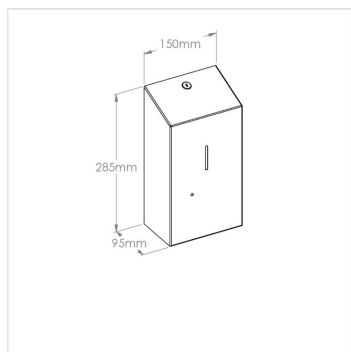

# Automatický bezdotykový dávkovač pěnového mýdla náplně MERIDA STELLA AUTOMATIC, nerez mat

Kód produktu: **DSM209**

<b>Výška (cm):</b>	28,5
<b>Šířka (cm):</b>	15
<b>Hloubka (cm):</b>	9,5
<b>Objem náplně (g):</b>	1000
<b>Materiál:</b>	nerez
<b>Požadované vlastnosti::</b>	bezdotykové, uzamykatelné
<b>Umístění:</b>	na stěnu
<b>Instalace:</b>	vrtání
<b>Typ:</b>	na pěnové mýdlo
<b>Provedení:</b>	mat