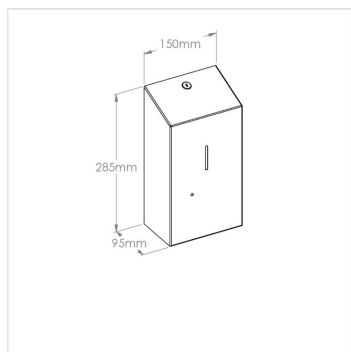

# Automatický bezdotykový dávkovač pěnového mýdla náplně MERIDA STELLA AUTOMATIC, nerez mat

Kód produktu: **DSM209**

**EAN:** 8592320006142

**Výška (cm):** 28,5

**Šířka (cm):** 15

**Hloubka (cm):** 9,5

**Objem náplně (g):** 1000

**Materiál:** nerez

**Požadované vlastnosti::** bezdotykové, uzamykatelné

**Umístění:** na stěnu

**Instalace:** vrtání

**Typ:** na pěnové mýdlo

**Provedení:** mat