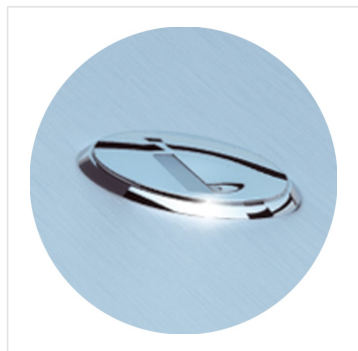

# Dávkovač pěnového mýdla STELLA nerez mat na jednorázový vklad /dříve DSM203/

Kód produktu: **DSM206**

<b>Výrobce:</b>	MERIDA SP. Z O.O.
<b>EAN:</b>	5908248136466
<b>Šířka (cm):</b>	10,4
<b>Výška (cm):</b>	26
<b>Hloubka (cm):</b>	10,2
<b>Materiál:</b>	nerez
<b>Typ:</b>	na pěnové mýdlo
<b>Provedení:</b>	mat
<b>Instalace:</b>	vrtání
<b>Umístění:</b>	na stěnu
<b>Objem (ml):</b>	700

## URL produktu

---

<https://www.merida.cz/drive-dsm203-davkovac-penoveho-mydla-stella-nerez-mat-na-jednorazovy-vkla>

## Popis produktu

---

- mýdlo je dávkované ve formě jemné, delikátní pěny
- vyrobeno z matné nerezové oceli
- boční spoje svařené a broušené, neviditelné panty
- uzamykatelné, zajištěno odolným ocelovým cylindrickým zámkem na klíč (zámek v jedné rovině s povrchem zařízení)
- 10 let záruka

### VÝHODY:

- minimalizuje se doplňování mýdla do dávkovače /jednoduchá výměna kazety s pumpou/snižuje spotřebu vody
- pěna se z rukou rychleji opláchne = nižší náklady na vodné a stočné
- zabraňuje možné kontaminaci mýdla díky jednorázové, uzavřené náplni