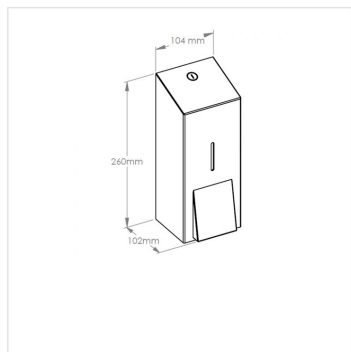

Dávkovač pěnového mýdla STELLA nerez mat na jednorázový vklad /dříve DSM203/

Kód produktu: **DSM206**

Výrobce: MERIDA SP. Z O.O.

EAN: 5908248136466

Šířka (cm): 10,4

Výška (cm): 26

Hloubka (cm): 10,2

Materiál: nerez

Typ: na pěnové mýdlo

Provedení: mat

Instalace: vrtání

Umístění: na stěnu

Merida Hradec Králové, s.r.o.

Zemědělská 898

500 03 Hradec Králové

www.merida.cz

Popis produktu

- mýdlo je dávkované ve formě jemné, delikátní pěny
- vyrobeno z matné nerezové oceli
- boční spoje svařené a broušené, neviditelné panty
- uzamykatelné, zajištěno odolným ocelovým cylindrickým zámkem na klíč (zámek v jedné rovině s povrchem zařízení)
- 10 let záruka