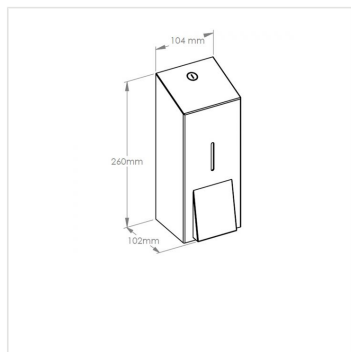

# Dávkovač pěnového mýdla STELLA nerez mat na jednorázový vklad /dříve DSM203/

Kód produktu: **DSM206**

<b>Výrobce:</b>	MERIDA SP. Z O.O.
<b>EAN:</b>	5908248136466
<b>Šířka (cm):</b>	10,4
<b>Výška (cm):</b>	26
<b>Hloubka (cm):</b>	10,2
<b>Materiál:</b>	nerez
<b>Typ:</b>	na pěnové mýdlo
<b>Provedení:</b>	mat
<b>Instalace:</b>	vrtání
<b>Umístění:</b>	na stěnu
<b>Objem (ml):</b>	700

## Popis produktu

---

- mýdlo je dávkované ve formě jemné, delikátní pěny
- vyrobeno z matné nerezové oceli
- boční spoje svařené a broušené, neviditelné panty
- uzamykatelné, zajištěno odolným ocelovým cylindrickým zámkem na klíč (zámek v jedné rovině s povrchem zařízení)
- 10 let záruka