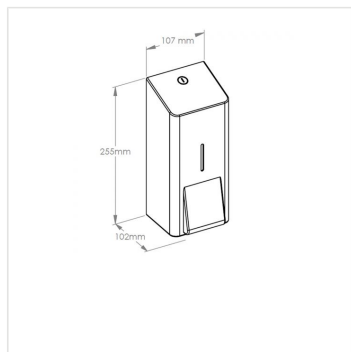

Dávkovač mýdla STELLA R10 ADVANCED nerez mat pěnový na jednorázový vklad

Kód produktu: **DSM204**

Výrobce:	MERIDA SP. Z O.O.
EAN:	5908248123039
Výška (cm):	25,5
Šířka (cm):	10,7
Hloubka (cm):	10,2
Požadované vlastnosti:	uzamykatelné
Typ:	na pěnové mýdlo
Materiál:	nerez
Instalace:	vrtání
Provedení:	mat
Umístění:	na stěnu