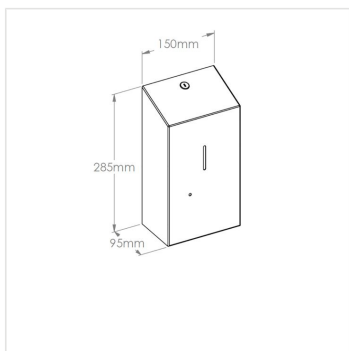

Automatický bezdotykový dávkovač mýdla na dolévání MERIDA STELLA AUTOMATIC, nerez mat

Kód produktu: **DSM109**

Výrobce:	MERIDA SP. Z O.O.
EAN:	5908248142405
Výška (cm):	28,5
Šířka (cm):	15
Hloubka (cm):	9,5
Materiál:	nerez
Provedení:	mat
Typ:	na tekuté mýdlo
Objem (ml):	1000

URL produktu

<https://www.merida.cz/automaticky-bezdotykovy-davkovac-mydla-na-dolevani-merida-stella-automatic-nerez-mat>

Popis produktu

- dávkovač mýdla na dolévání viz. související produkty, objem nádržky 1000 ml
- aktivováno bezdotykově senzorem přiblížení
- dávkovač je vybaven unikátním systémem programování množství dávky mýdla
- uživatel si může naprogramovat následující dávkování: 0,2 ml, 0,8 ml nebo 1,3 ml
- dávkovač by měl být namontován ve vzdálenosti min. 130 mm od povrchu desky nebo umyvadla
- LED kontrolka: zelená - připraveno k použití, červená - vyměnit baterie
- napájení 4 bateriemi R14 (baterie jsou součástí balení)
- vyrobeno z matné nerezové oceli
- boční spoje svařené a broušené, neviditelné panty
- uzamykatelné, zajištěno odolným ocelovým cylindrickým zámekem na klíč (zámek v jedné rovině s povrchem zařízení)
- 10 let záruka