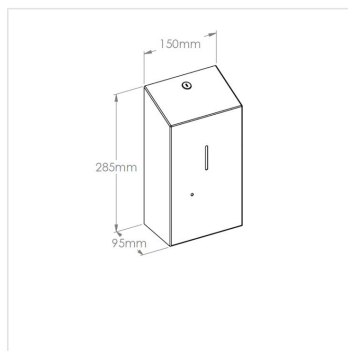

Automatický bezdotykový dávkovač mýdla na dolévání MERIDA STELLA AUTOMATIC, nerez mat

Kód produktu: **DSM109**

Výrobce: MERIDA SP. Z O.O.

EAN: 5908248142405

Výška (cm): 28,5

Šířka (cm): 15

Hloubka (cm): 9,5

Materiál: nerez

Provedení: mat

Typ: na tekuté mýdlo

URL produktu

<https://www.merida.cz/automaticky-bezdotykovy-davkovac-mydla-na-dolevani-merida-stella-automatic-nerez-mat>

Popis produktu

- dávkovač mýdla na dolévání viz. související produkty, objem nádržky 1000 ml
- aktivováno bezdotykově senzorem přiblížení
- dávkovač je vybaven unikátním systémem programování množství dávky mýdla
- uživatel si může naprogramovat následující dávkování: 0,2 ml, 0,8 ml nebo 1,3 ml
- dávkovač by měl být namontován ve vzdálenosti min. 130 mm od povrchu desky nebo umyvadla
- LED kontrolka: zelená - připraveno k použití, červená - vyměnit baterie
- napájení 4 bateriemi R14 (baterie jsou součástí balení)
- vyrobeno z matné nerezové oceli
- boční spoje svařené a broušené, neviditelné panty
- uzamykatelné, zajištěno odolným ocelovým cylindrickým zámekem na klíč (zámek v jedné rovině s povrchem zařízení)
- 10 let záruka