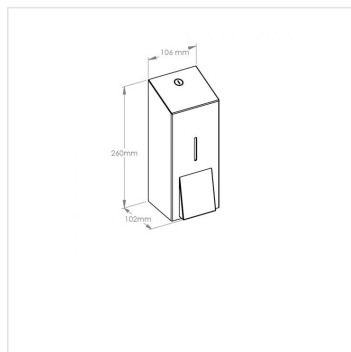

Dávkovač tekutého mýdla STELLA MAXI, nerez mat, 0,8 l.

Kód produktu: **DSM106**

Výrobce:	MERIDA SP. Z O.O.
EAN:	5908248134233
Výška (cm):	26
Šířka (cm):	10,6
Hloubka (cm):	10,2
Objem (ml):	800
Materiál:	nerez
Provedení:	mat
Typ:	na tekuté mýdlo
Instalace:	vrtání
Požadované vlastnosti:	uzamykatelné
Umístění:	na stěnu

Mob.: +420 605 255 689

E-mail: office@meridahk.cz

Popis produktu

- dávkovač mýdla nebo dezinfekčního gelu na dolévání viz. související produkty, objem nádoby je 800 ml
- vyrobeno z matné nerezové oceli
- boční spoje svařené a broušené, neviditelné panty
- uzamykatelné, zajištěno odolným ocelovým cylindrickým zámkem na klíč (zámek v jedné rovině s povrchem zařízení)
- vyjímatelná nádobka pro snadné vyčištění, včetně pumpy
- 10 let záruka