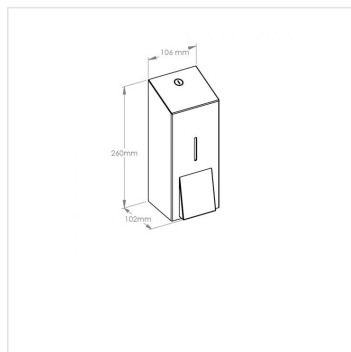

# Dávkovač tekutého mýdla STELLA MAXI, nerez mat, 0,8 l.

Kód produktu: **DSM106**

<b>Výrobce:</b>	MERIDA SP. Z O.O.
<b>EAN:</b>	5908248134233
<b>Výška (cm):</b>	26
<b>Šířka (cm):</b>	10,6
<b>Hloubka (cm):</b>	10,2
<b>Objem (ml):</b>	800
<b>Materiál:</b>	nerez
<b>Provedení:</b>	mat
<b>Typ:</b>	na tekuté mýdlo
<b>Instalace:</b>	vrtání
<b>Požadované vlastnosti:</b>	uzamykatelné
<b>Umístění:</b>	na stěnu

## Popis produktu

---

- dávkovač mýdla nebo dezinfekčního gelu na dolévání viz. související produkty, objem nádoby je 800 ml
- vyrobeno z matné nerezové oceli
- boční spoje svařené a broušené, neviditelné panty
- uzamykatelné, zajištěno odolným ocelovým cylindrickým zámkem na klíč (zámek v jedné rovině s povrchem zařízení)
- vyjímatelná nádobka pro snadné vyčištění, včetně pumpy
- 10 let záruka