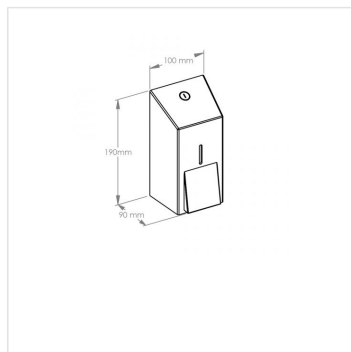

Dávkovač tekutého mýdla STELLA nerez matový, 0,4 l

Kód produktu: **DSM102**

Výrobce:	MERIDA SP. Z O.O.
EAN:	5908248109163
Objem (ml):	400
Výška (cm):	19
Šířka (cm):	10
Hloubka (cm):	9
Materiál:	nerez
Provedení:	mat
Typ:	na tekuté mýdlo
Instalace:	vrtání
Požadované vlastnosti:	uzamykatelné

Mob.: +420 605 255 689

E-mail: office@meridahk.cz

Popis produktu

- dávkovač mýdla na dolévání viz. související produkty
- objem nádržky 400ml
- okénko pro kontrolu hladiny mýdla
- vyrobeno z matné nerezové oceli
- boční spoje svařené a broušené, neviditelné panty
- uzamykatelné, zajištěno odolným ocelovým cylindrickým zámkem na klíč (zámek v jedné rovině s povrchem zařízení)
- 10 let záruka