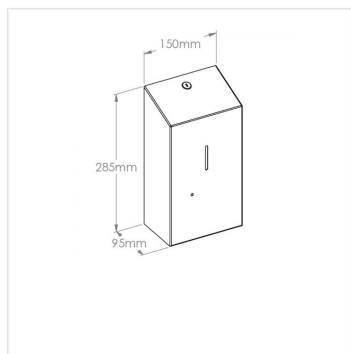

Automatický bezdotykový dávkovač pěnového mýdla STELLA AUTOMATIC nerez černá

Kód produktu: **DSC209**

Výrobce:	MERIDA SP. Z O.O.
EAN:	5908248144911
Výška (cm):	28,5
Šířka (cm):	15
Hloubka (cm):	9,5
Objem náplně (g):	1000
Barva:	černá
Materiál:	nerez
Požadované vlastnosti::	bezdotykové, uzamykatelné
Umístění:	na stěnu
Instalace:	vrtání
Typ:	na pěnové mýdlo
Provedení:	mat

URL produktu

<https://www.merida.cz/automaticky-bezdotykovy-davkovac-penoveho-mydla-stella-automatic-cer-ny>

Popis produktu

- kapacita jednorázové náplně 1000 ml
- dávkovač je vybaven unikátním systémem programování množství dávkovaného mýdla
- uživatel si může naprogramovat následující dávková množství: 0,3 ml, 0,7 ml nebo 1 ml
- v závislosti na nastavení jedna náplň může vydat 3300, 1400, 1000 dávek pěnového mýdla!
- mýdlo dávkováno automaticky ve formě jemné pěny
- aktivováno bezdotykovým senzorem přiblížení
- dávkovač by měl být namontován ve vzdálenosti min. 130 mm od povrchu desky nebo umyvadla
- LED kontrolka: zelená - připraveno k provozu, červená - baterie je třeba vyměnit
- napájení 4 bateriemi R14 (baterie jsou součástí balení)
- zajištěno odolným ocelovým cylindrickým zámkem
- zámek v jedné rovině s povrchem zařízení
- boční spoje svařené a leštěné, neviditelné panty