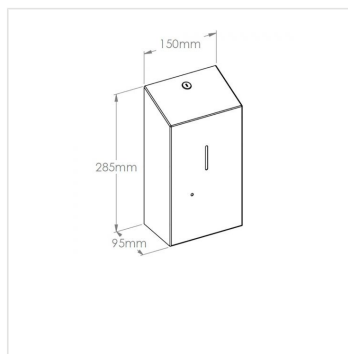

# Automatický bezdotykový dávkovač pěnového mýdla STELLA AUTOMATIC nerez černá

Kód produktu: **DSC209**

<b>Výrobce:</b>	MERIDA SP. Z O.O.
<b>EAN:</b>	5908248144911
<b>Výška (cm):</b>	28,5
<b>Šířka (cm):</b>	15
<b>Hloubka (cm):</b>	9,5
<b>Barva:</b>	černá
<b>Materiál:</b>	nerez
<b>Požadované vlastnosti::</b>	bezdotykové, uzamykatelné
<b>Umístění:</b>	na stěnu
<b>Instalace:</b>	vrtání
<b>Typ:</b>	na pěnové mýdlo
<b>Provedení:</b>	mat
<b>Objem (ml):</b>	1000