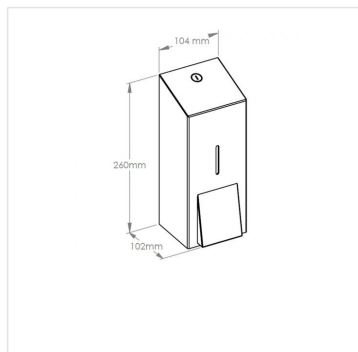

# Dávkovač pěnového mýdla na jednorázový vklad MERIDA STELLA nerez černá

Kód produktu: **DSC206**

<b>Výrobce:</b>	MERIDA SP. Z O.O.
<b>EAN:</b>	5908248145222
<b>Výška (cm):</b>	26
<b>Šířka (cm):</b>	10,4
<b>Hloubka (cm):</b>	10,2
<b>Barva:</b>	černá
<b>Materiál:</b>	nerez
<b>Požadované vlastnosti:</b>	uzamykatelné
<b>Typ:</b>	na pěnové mýdlo
<b>Umístění:</b>	na stěnu
<b>Instalace:</b>	vrtání
<b>Provedení:</b>	mat
<b>Objem (ml):</b>	700

## Popis produktu

---

- dávkovač na jednorázové vklady
- jedno balení mýdla (700 g) poskytuje 2000 dávek mýdla ve formě extrémně jemné pěny
- uzavřeno odolným, ocelovým cylindrickým zámkem
- v jedné rovině s povrchem zařízení / boční spoje svařované a broušené / neviditelné panty