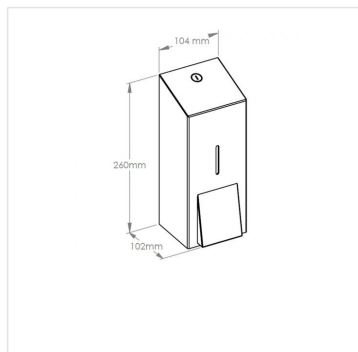

Dávkovač pěnového mýdla na jednorázový vklad MERIDA STELLA nerez černá

Kód produktu: **DSC206**

Výrobce:	MERIDA SP. Z O.O.
EAN:	5908248145222
Výška (cm):	26
Šířka (cm):	10,4
Hloubka (cm):	10,2
Barva:	černá
Materiál:	nerez
Požadované vlastnosti::	uzamykatelné
Typ:	na pěnové mýdlo
Umístění:	na stěnu
Instalace:	vrtání
Provedení:	mat

URL produktu

<https://www.merida.cz/davkovac-penoveho-mydla-na-jednorazovy-vklad-stella-cerny>

Popis produktu

- dávkovač na jednorázové vklady
- jedno balení mýdla (700 g) poskytuje 2000 dávek mýdla ve formě extrémně jemné pěny
- uzavřeno odolným, ocelovým cylindrickým zámkem
- v jedné rovině s povrchem zařízení / boční spoje svařované a broušené / neviditelné panty