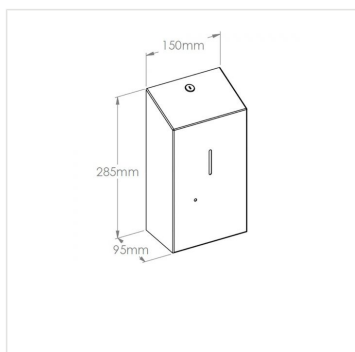

Automatický bezdotykový dávkovač mýdla na dolévání STELLA AUTOMATIC nerez černá

Kód produktu: **DSC109**

Výrobce:	Merida Sp. z o.o.
EAN:	5908248145482
Výška (cm):	28,5
Šířka (cm):	15
Hloubka (cm):	9,5
Materiál:	nerez
Provedení:	mat
Barva:	černá
Typ:	na tekuté mýdlo
Objem (ml):	1000

URL produktu

<https://www.merida.cz/automaticky-bezdotykovy-davkovac-mydla-na-dolevani-stella-automatic-nerez-cerna>

Popis produktu

- dávkovač na dolévání, objem nádržky 1000 ml
- mýdlo doplňováno z kanystru
- aktivováno bezdotykově senzorem přiblížení
- dávkovač je vybaven unikátním systémem programování velikosti dávky mýdla
- uživatel si může naprogramovat následující velikosti dávky: 0,2 ml, 0,8 ml nebo 1,3 ml
- dávkovač by měl být namontován ve vzdálenosti min. 130 mm od povrchu desky nebo umyvadla
- LED kontrolka: zelená - připraveno k práci, červená - výměna baterií
- napájení 4 bateriemi R14, baterie jsou součástí
- vyrobeno z kartáčované (matné) lakované černé nerezové oceli
- boční spoje svařené a leštěné
- neviditelné panty
- zajištěno odolným ocelovým cylindrickým zámkem
- zámek v jedné rovině s povrchem zařízení
- uzamykatelný
- Záruka 10 let
- Udržení záruky vyžaduje uplatnění pravidel čištění a údržby popsanych v záručních podmínkách (k dispozici ke stažení).