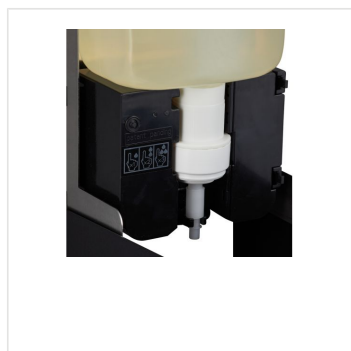

Automatický bezdotykový dávkovač mýdla na dolévání STELLA AUTOMATIC nerez černá

Kód produktu: **DSC109**

Výrobce:	Merida Sp. z o.o.
EAN:	5908248145482
Výška (cm):	28,5
Šířka (cm):	15
Hloubka (cm):	9,5
Materiál:	nerez
Provedení:	mat
Barva:	černá
Typ:	na tekuté mýdlo
Objem (ml):	1000

URL produktu

<https://www.merida.cz/automaticky-bezdotykovy-davkovac-mydla-na-dolevani-stella-automatic-nerez-cerna>

Popis produktu

- dávkovač na dolévání, objem nádržky 1000 ml
- mýdlo doplňováno z kanystru
- aktivováno bezdotykově senzorem přiblížení
- dávkovač je vybaven unikátním systémem programování velikosti dávky mýdla
- uživatel si může naprogramovat následující velikosti dávky: 0,2 ml, 0,8 ml nebo 1,3 ml
- dávkovač by měl být namontován ve vzdálenosti min. 130 mm od povrchu desky nebo umyvadla
- LED kontrolka: zelená - připraveno k práci, červená - výměna baterií
- napájení 4 bateriemi R14, baterie jsou součástí
- vyrobeno z kartáčované (matné) lakované černé nerezové oceli
- boční spoje svařené a leštěné
- neviditelné panty
- zajištěno odolným ocelovým cylindrickým zámkem
- zámek v jedné rovině s povrchem zařízení
- uzamykatelný
- Záruka 10 let
- Udržení záruky vyžaduje uplatnění pravidel čištění a údržby popsanych v záručních podmínkách (k dispozici ke stažení).