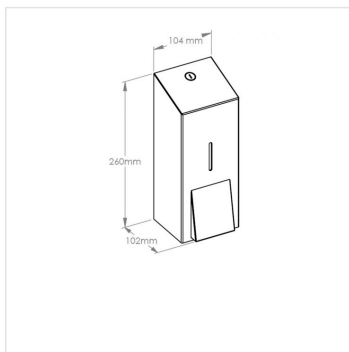

Dávkovač tekutého mýdla MERIDA STELLA MAXI nerez černá 0,8 l

Kód produktu: **DSC106**

Výrobce:	MERIDA SP. Z O.O.
EAN:	5908248139412
Výška (cm):	26
Šířka (cm):	10,4
Hloubka (cm):	10,2
Objem (ml):	800
Barva:	černá
Materiál:	nerez
Typ:	na tekuté mýdlo
Umístění:	na stěnu
Instalace:	vrtání
Provedení:	mat
Uzamykatelné:	ano

URL produktu

<https://www.merida.cz/davkovac-mydla-stella-maxi-cerny-08l>

Popis produktu

- dávkovač na tekuté mýdlo o objemu 800 ml
- zajištěno odolným ocelovým cylindrickým zámkem
- zámek v jedné rovině s povrchem zařízení
- boční spoje svařené a leštěné
- neviditelné panty