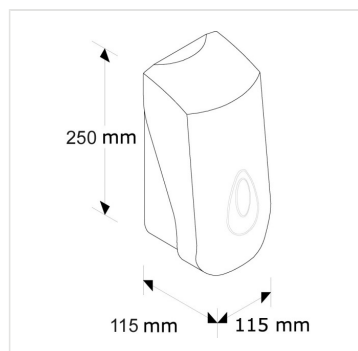

Dávkovač pěnového mýdla MERIDA TOP šedá záda a okénko

Kód produktu: **DPB201**

Výrobce:	MERIDA SP. Z O.O.
EAN:	5908248118257
Šířka (cm):	11,5
Výška (cm):	26,5
Hloubka (cm):	10,5
Materiál:	plast
Instalace:	vrtání
Typ:	na pěnové mýdlo
Barva:	bílá
Umístění:	na stěnu
Uzamykatelné:	ano