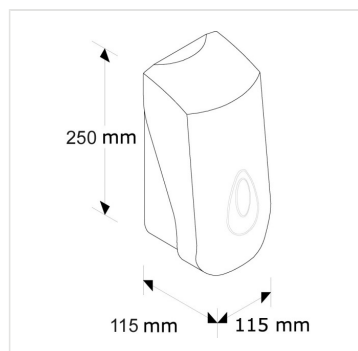

Dávkovač pěnového mýdla MERIDA TOP šedá záda a okénko

Kód produktu: **DPB201**

Výrobce:	MERIDA SP. Z O.O.
EAN:	5908248118257
Šířka (cm):	11,5
Výška (cm):	26,5
Hloubka (cm):	10,5
Materiál:	plast
Instalace:	vrtání
Typ:	na pěnové mýdlo
Barva:	bílá
Umístění:	na stěnu
Uzamykatelné:	ano
Objem (ml):	700