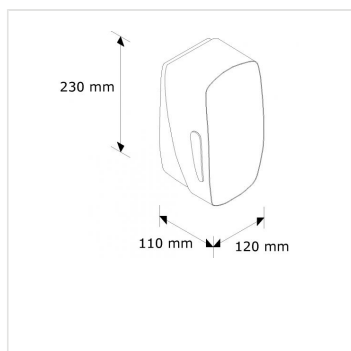

# Dávkovač tekutého mýdla MERIDA MERCURY, černý, na dolévání

Kód produktu: **DMC101**

|                       |                   |
|-----------------------|-------------------|
| <b>Výrobce:</b>       | MERIDA SP. Z O.O. |
| <b>EAN:</b>           | 5908248109439     |
| <b>Šířka (cm):</b>    | 13                |
| <b>Výška (cm):</b>    | 23                |
| <b>Hloubka (cm):</b>  | 12                |
| <b>Objem (ml):</b>    | 800               |
| <b>Hmotnost (kg):</b> | 0,7               |
| <b>Materiál:</b>      | nerez, plast      |
| <b>Barva:</b>         | černá             |
| <b>Typ:</b>           | na tekuté mýdlo   |
| <b>Instalace:</b>     | vrtání            |
| <b>Umístění:</b>      | na stěnu          |
| <b>Uzamykatelné:</b>  | ano               |

## Popis produktu

---

- dávkovač vyroben z kvalitního plast ABS a nerez oceli o vysoké odolnosti
- objem nádoby 800 ml
- na tekuté mýdlo nebo dezinfekční gel doplňované z kanystru
- vybaven bočním okénkem na kontrolu množství mýdla
- neobvyklý, moderní design - pro exkluzivní, ultra-moderní interiéry