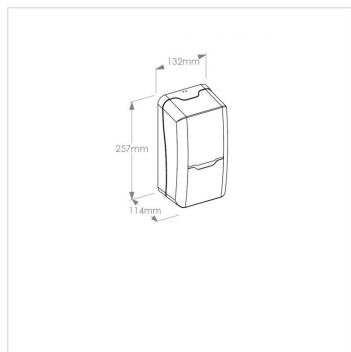

Automatický bezdotykový dávkovač pěnového mýdla MERIDA Hygiene CONTROL

Kód produktu: **DHB202**

Výrobce:	MERIDA SP. Z O.O.
EAN:	5908248131126
Výška (cm):	25,7
Šířka (cm):	13,2
Hloubka (cm):	11,4
Objem (ml):	800
Barva:	bílá/transparentní
Materiál:	plast
Požadované vlastnosti:	bezdotykové, bluetooth
Umístění:	na stěnu
Instalace:	vrtání
Typ:	na pěnové mýdlo
Automatic:	ano
Uzamykatelné:	ano