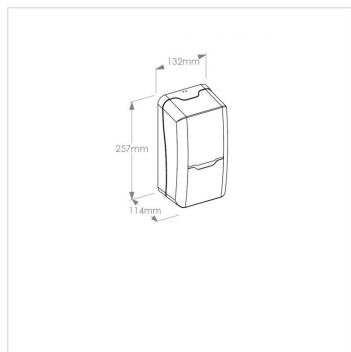

Automatický bezdotykový dávkovač pěnového mýdla MERIDA Hygiene CONTROL

Kód produktu: **DHB202**

Výrobce:	MERIDA SP. Z O.O.
EAN:	5908248131126
Výška (cm):	25,7
Šířka (cm):	13,2
Hloubka (cm):	11,4
Objem (ml):	800
Barva:	bílá/transparentní
Materiál:	plast
Požadované vlastnosti:	bezdotykové, bluetooth
Umístění:	na stěnu
Instalace:	vrtání
Typ:	na pěnové mýdlo
Automatic:	ano
Uzamykatelné:	ano

URL produktu

<https://www.merida.cz/automaticky-bezdotykovy-davkovac-penoveho-mydla-merida-hygiene-control>

Popis produktu

- dávkovač určený na jednorázové, vyměnitelné náplně pěnového mýdla o objemu 800 ml (cca 2000 dávek pěny) - symbol [MTP212](#), [MPH252](#)
- pěnové mýdlo je dávkováno automaticky - aktivace je provedena bezdotykovým senzorem přiblížení
- vyroben z vysoce kvalitního plastu
- dávkovač montovat v minimální výšce 200 mm nad povrchem desky, nebo umyvadla - s ohledem na citlivost senzoru přiblížení
- kontrolka LED: zelená - zařízení je připraveno k provozu, červená - nutnost výměny baterií
- dávkovač má možnost nastavit až dvojnásobnou dávku mýdla
- napájení dávkovače je 4 ks baterií typu AA (NENÍ SOUČÁSTÍ BALENÍ)
- další možnost nastavení dávky počtem stisknutí tlačítka: 1 x 0,4 ml, 2 x 0,4 ml, nebo 3 x 0,4 ml pěny
- dávkovač je uzamykatelný na klíček