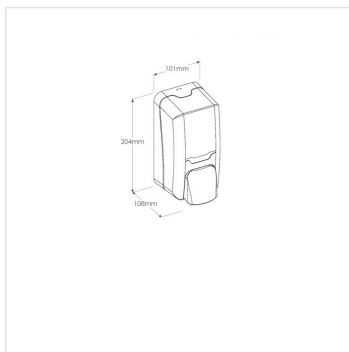

# Dávkovač tekutého mýdla MERIDA Hygiene CONTROL MINI - na dolévání

Kód produktu: **DHB102**

<b>Výrobce:</b>	MERIDA SP. Z O.O.
<b>EAN:</b>	5908248131171
<b>Výška (cm):</b>	20,4
<b>Šířka (cm):</b>	10,1
<b>Hloubka (cm):</b>	10,8
<b>Objem (ml):</b>	500
<b>Barva:</b>	bílá/transparentní
<b>Materiál:</b>	plast
<b>Umístění:</b>	na stěnu
<b>Instalace:</b>	vrtání
<b>Typ:</b>	na tekuté mýdlo
<b>Uzamykatelné:</b>	ano

## URL produktu

<https://www.merida.cz/davkovac-tekuteho-mydla-merida-hygiene-control-mini-na-dolevani>

**Merida Hradec Králové, s.r.o.**

Zemědělská 898

500 03 Hradec Králové

[www.merida.cz](http://www.merida.cz)

## Popis produktu

---

- dávkovač MINI se stálou nádobkou na tekuté mýdlo s objemem 500 ml - což dává cca 500 dávek mýdla
- dávkování mýdla po stisknutí tlačítka
- uzamykatelný na klíček
- vyroben z vysoce kvalitního plastu