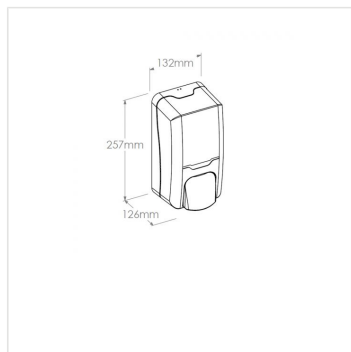

Dávkovač tekutého mýdla MERIDA Hygiene CONTROL - na dolévání

Kód produktu: **DHB101**

Výrobce:	MERIDA SP. Z O.O.
EAN:	5908248131157
Výška (cm):	25,7
Šířka (cm):	13,2
Hloubka (cm):	12,6
Objem (ml):	1200
Barva:	bílá/transparentní
Materiál:	plast
Umístění:	na stěnu
Instalace:	vrtání
Typ:	na tekuté mýdlo
Automatic:	ne
Uzamykatelné:	ano

Mob.: +420 605 255 689

E-mail: office@meridahk.cz

Popis produktu

- dávkovač s pevnou nádobkou na tekuté mýdlo o objemu 1200 ml - což dává asi 1200 dávek mýdla
- dávkování mýdla po stisknutí tlačítka
- uzamykatelné na klíček
- vyroben z vysoce kvalitního plastu