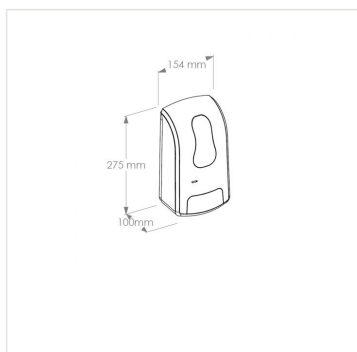

Dávkovač dezinfekce AUTOMATIC Merida ONE černý na dolévání, spray

Kód produktu: **DEC411**

Výrobce:	MERIDA SP. Z O.O.
EAN:	5908248140555
Výška (cm):	27,5
Šířka (cm):	15,4
Hloubka (cm):	10
Objem (ml):	1000
Barva:	černá
Materiál:	plast
Umístění:	na stěnu
Instalace:	vrtání
Typ:	dezinfekční
Automatic:	ano
Uzamykatelné:	ano