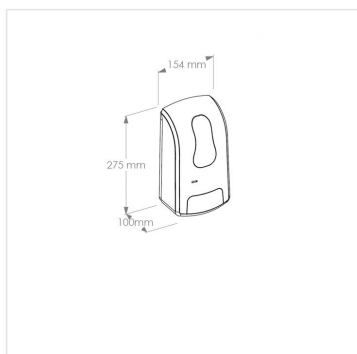

Dávkovač dezinfekce AUTOMATIC Merida ONE černý na dolévání, spray

Kód produktu: **DEC411**

Výrobce:	MERIDA SP. Z O.O.
EAN:	5908248140555
Výška (cm):	27,5
Šířka (cm):	15,4
Hloubka (cm):	10
Objem (ml):	1000
Barva:	černá
Materiál:	plast
Umístění:	na stěnu
Instalace:	vrtání
Typ:	dezinfekční
Automatic:	ano
Uzamykatelné:	ano