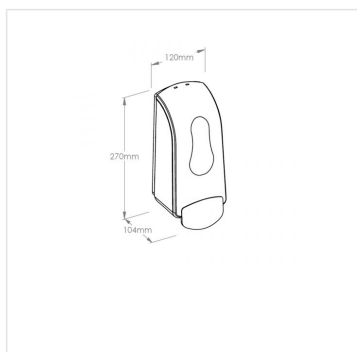

Dávkovač pěnového mýdla Merida ONE na vklady s mýdlem ONE, černý

Kód produktu: **DEC202**

Výrobce:	MERIDA SP. Z O.O.
EAN:	5908248132758
Výška (cm):	27
Šířka (cm):	12
Hloubka (cm):	10,4
Umístění:	na stěnu
Barva:	černá
Instalace:	vrtání
Materiál:	plast
Typ:	na pěnové mýdlo
Uzamykatelné:	ano

Mob.: +420 605 255 689

E-mail: office@meridahk.cz

Popis produktu

- dávkovač pěnového mýdla - kapacita výměnných náplní 700 g
- vyrobeno z kvalitního plastu ABS
- k dispozici v černé barvě
- mýdlo ve formě delikátní jemné pěny s krémovou konzistencí
- více než 2 200 dávek pěny z jedné náplně
- uzamykatelný na klíček
- zvláště doporučeno ve veřejných budovách
- **DŮLEŽITÉ UPOZORNĚNÍ:** tento dávkovač je určen **POUZE** pro pěnová mýdla ONE viz související produkty

MERIDA 3E: EFEKTIVNĚ, EKONOMICKY, EKOLOGICKY EFEKTIVNĚ

- výrazně prodlužuje interval doplňování mýdla do dávkovače
- zjednodušuje manipulaci při doplňování mýdla
- minimalizuje potřebu místa pro skladování