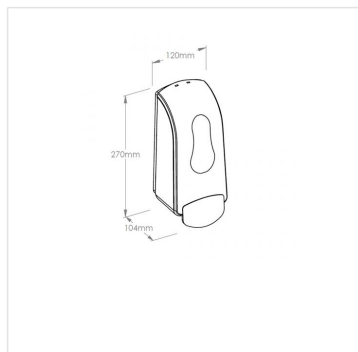

# Dávkovač pěnového mýdla Merida ONE na vklady s mýdlem ONE, černý

Kód produktu: **DEC202**

<b>Výrobce:</b>	MERIDA SP. Z O.O.
<b>EAN:</b>	5908248132758
<b>Výška (cm):</b>	27
<b>Šířka (cm):</b>	12
<b>Hloubka (cm):</b>	10,4
<b>Umístění:</b>	na stěnu
<b>Barva:</b>	černá
<b>Instalace:</b>	vrtání
<b>Materiál:</b>	plast
<b>Typ:</b>	na pěnové mýdlo
<b>Uzamykatelné:</b>	ano

## Popis produktu

---

- dávkovač pěnového mýdla - kapacita výměnných náplní 700 g
- vyrobeno z kvalitního plastu ABS
- k dispozici v černé barvě
- mýdlo ve formě delikátní jemné pěny s krémovou konzistencí
- více než 2 200 dávek pěny z jedné náplně
- uzamykatelný na klíček
- zvláště doporučeno ve veřejných budovách
- **DŮLEŽITÉ UPOZORNĚNÍ:** tento dávkovač je určen **POUZE** pro pěnová mýdla ONE viz související produkty