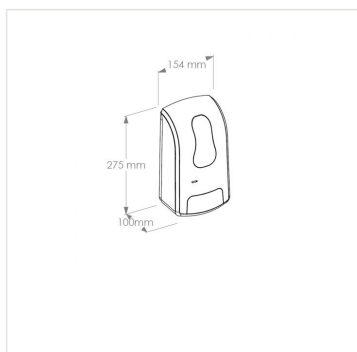

# Dávkovač pěnového mýdla **AUTOMATIC** Merida **ONE**, černý

Kód produktu: **DEC201**

<b>Výrobce:</b>	MERIDA SP. Z O.O.
<b>EAN:</b>	5908248129178
<b>Výška (cm):</b>	27,5
<b>Šířka (cm):</b>	15,4
<b>Hloubka (cm):</b>	10
<b>Umístění:</b>	na stěnu
<b>Barva:</b>	černá
<b>Instalace:</b>	vrtání
<b>Materiál:</b>	plast
<b>Typ:</b>	na pěnové mýdlo
<b>Automatic:</b>	ano
<b>Uzamykatelné:</b>	ano