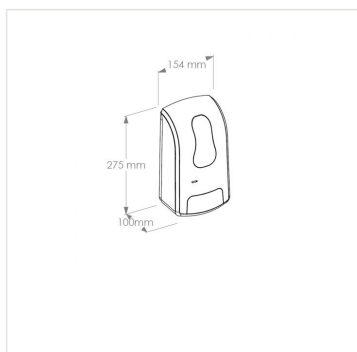

Dávkovač pěnového mýdla **AUTOMATIC** Merida **ONE**, černý

Kód produktu: **DEC201**

Výrobce:	MERIDA SP. Z O.O.
EAN:	5908248129178
Výška (cm):	27,5
Šířka (cm):	15,4
Hloubka (cm):	10
Umístění:	na stěnu
Barva:	černá
Instalace:	vrtání
Materiál:	plast
Typ:	na pěnové mýdlo
Automatic:	ano
Uzamykatelné:	ano