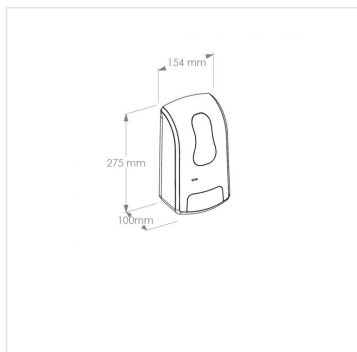

Dávkovač tekutého mýdla AUTOMATIC Merida ONE černý na dolévání

Kód produktu: **DEC101**

Výrobce:	MERIDA SP. Z O.O.
EAN:	5908248129154
Výška (cm):	27,5
Šířka (cm):	15,4
Hloubka (cm):	10
Materiál:	plast
Typ:	na tekuté mýdlo
Barva:	černá
Automatic:	ano
Umístění:	na stěnu
Instalace:	vrtání
Uzamykatelné:	ano
Objem (ml):	1000

Mob.: +420 605 255 689

E-mail: office@meridahk.cz

Popis produktu

- vyroben z ABS plastu v černé barvě
- objem nádržky je 1000 ml
- tekuté mýdlo doplňované z kanystru
- aktivováno bezdotykově senzorem přiblížení
- napájen 4 bateriemi R14 nebo AC adaptérem (GEA503) /NENÍ SOUČÁSTÍ BALENÍ/
- LED kontrolka: zelená - připraven k provozu, červená - nutná výměna baterií
- dávkovač musí být nainstalován v minimální vzdálenosti 130 mm od povrchu pracovní desky nebo umyvadla
- dávkovač je vybaven jedinečným programovacím systémem pro nastavení množství mýdla v jedné dávce
- uživatel má možnost naprogramovat následující dávky: 0,2 ml, 0,8 ml nebo 1,3 ml
- uzamykatelný na klíček