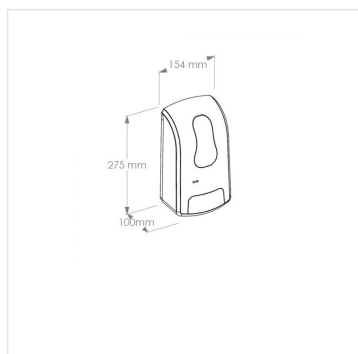

# Dávkovač tekutého mýdla AUTOMATIC Merida ONE černý na dolévání

Kód produktu: **DEC101**

<b>Výrobce:</b>	MERIDA SP. Z O.O.
<b>EAN:</b>	5908248129154
<b>Výška (cm):</b>	27,5
<b>Šířka (cm):</b>	15,4
<b>Hloubka (cm):</b>	10
<b>Materiál:</b>	plast
<b>Typ:</b>	na tekuté mýdlo
<b>Barva:</b>	černá
<b>Automatic:</b>	ano
<b>Umístění:</b>	na stěnu
<b>Instalace:</b>	vrtání
<b>Uzamykatelné:</b>	ano
<b>Objem (ml):</b>	1000

## Popis produktu

---

- vyroben z ABS plastu v černé barvě
- objem nádržky je 1000 ml
- tekuté mýdlo doplňované z kanystru
- aktivováno bezdotykově senzorem přiblížení
- napájen 4 bateriemi R14 nebo AC adaptérem (GEA503) /NENÍ SOUČÁSTÍ BALENÍ/
- LED kontrolka: zelená - připraven k provozu, červená - nutná výměna baterií
- dávkovač musí být nainstalován v minimální vzdálenosti 130 mm od povrchu pracovní desky nebo umyvadla
- dávkovač je vybaven jedinečným programovacím systémem pro nastavení množství mýdla v jedné dávce
- uživatel má možnost naprogramovat následující dávky: 0,2 ml, 0,8 ml nebo 1,3 ml
- uzamykatelný na klíček