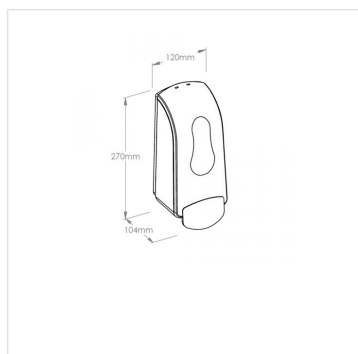

Dávkovač pěnového mýdla MERIDA ONE na vklady s mýdlem ONE, bílý

Kód produktu: **DEB202**

Výrobce:	MERIDA SP. Z O.O.
EAN:	5908248132741
Výška (cm):	27
Šířka (cm):	12
Hloubka (cm):	10,4
Umístění:	na stěnu
Barva:	bílá
Instalace:	vrtání
Materiál:	plast
Typ:	na pěnové mýdlo
Uzamykatelné:	ano