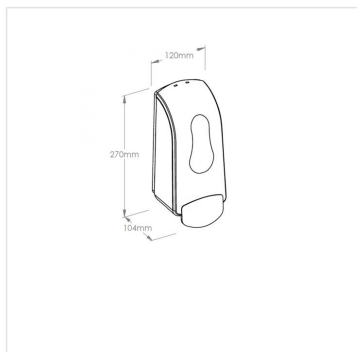

Dávkovač pěnového mýdla MERIDA ONE na vklady s mýdlem ONE, bílý

Kód produktu: **DEB202**

Výrobce:	MERIDA SP. Z O.O.
EAN:	5908248132741
Výška (cm):	27
Šířka (cm):	12
Hloubka (cm):	10,4
Umístění:	na stěnu
Barva:	bílá
Instalace:	vrtání
Materiál:	plast
Typ:	na pěnové mýdlo
Uzamykatelné:	ano