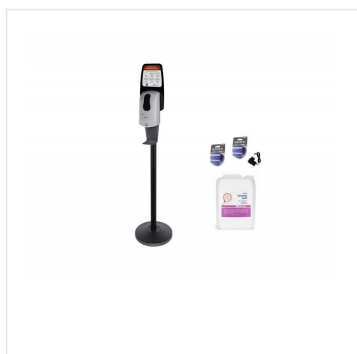

Dávkovač tekutého mýdla **AUTOMATIC MERIDA ONE**, bílý, na dolévání

Kód produktu: **DEB101**

Výrobce:	MERIDA SP. Z O.O.
EAN:	5908248129147
Výška (cm):	27,5
Šířka (cm):	15,4
Hloubka (cm):	10
Objem (ml):	1000
Materiál:	plast
Typ:	na tekuté mýdlo
Barva:	bílá
Automatic:	ano
Umístění:	na stěnu
Instalace:	vrtání
Uzamykatelné:	ano

Mob.: +420 605 255 689

E-mail: office@meridahk.cz

Popis produktu

- vyroben z ABS plastu
- v bílé barvě
- objem nádržky je 1000 ml
- tekuté mýdlo doplňované z kanystru
- aktivováno bezdotykově senzorem přiblížení
- napájen 4 bateriemi R14 nebo AC adaptérem (GEA503) /NENÍ SOUČÁSTÍ BALENÍ/
LED kontrolka: zelená - připraven k provozu, červená - nutná výměna baterií
- dávkovač musí být nainstalován v minimální vzdálenosti 130 mm od povrchu pracovní desky nebo umyvadla
- dávkovač je vybaven jedinečným programovacím systémem pro nastavení množství mýdla v jedné dávce
- uživatel má možnost naprogramovat následující dávky: 0,2 ml, 0,8 ml nebo 1,3 ml
- uzamykatelný na klíček