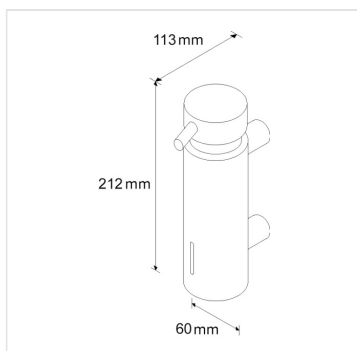

Dávkovač tekutého mýdla chrom mat nástěnný

Kód produktu: **D45S**

Výrobce:	MERIDA SP. Z O.O.
EAN:	5908248109347
Šířka (cm):	6
Výška (cm):	21,2
Hloubka (cm):	11,3
Objem (ml):	300

URL produktu

<https://www.merida.cz/davkovac-tekuteho-mydla-chrom-mat-nastenny>

Popis produktu

- objem dávkovače 300 ml
- mýdlo doplňované z kanystru
- vyrobený z chromované mosazi
- dávkovač je vybaven plastovou nádržkou na mýdlo
- dávkovač je určený pro montáž na stěnu
- možnost vyjmutí plastové nádržky na mýdlo usnadňuje její čištění
- uzamykatelný na klíček
- garance 10 let na životnost chromového potahu