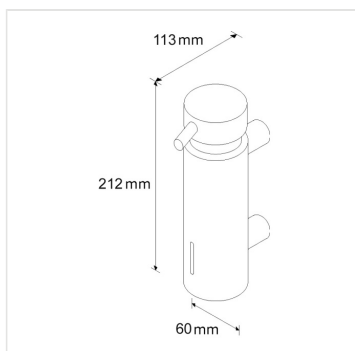

Dávkovač tekutého mýdla chrom mat nástěnný

Kód produktu: **D45S**

Výrobce:	MERIDA SP. Z O.O.
EAN:	5908248109347
Šířka (cm):	6
Výška (cm):	21,2
Hloubka (cm):	11,3
Objem (ml):	300

URL produktu

<https://www.merida.cz/davkovac-tekuteho-mydla-chrom-mat-nastenny>

Popis produktu

- objem dávkovače 300 ml
- mýdlo doplňované z kanystru
- vyrobený z chromované mosazi
- dávkovač je vybaven plastovou nádržkou na mýdlo
- dávkovač je určený pro montáž na stěnu
- možnost vyjmutí plastové nádržky na mýdlo usnadňuje její čištění
- uzamykatelný na klíček
- garance 10 let na životnost chromového potahu