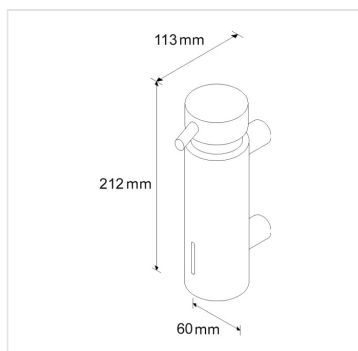

Dávkovač tekutého mýdla chrom lesk nástěnný

Kód produktu: **D45C**

Výrobce:	MERIDA SP. Z O.O.
EAN:	5908248109354
Materiál:	chromovaná mosaz
Šířka (cm):	6
Výška (cm):	21,2
Hloubka (cm):	11,3
Objem (ml):	300
Typ:	na tekuté mýdlo, nástěnné
Umístění:	na stěnu
Instalace:	vrtání

Mob.: +420 605 255 689

E-mail: office@meridahk.cz

Popis produktu

- objem dávkovače 300 ml
- mýdlo doplňované z kanystru
- vyrobený z chromované mosazi
- dávkovač je vybaven plastovou nádržkou na mýdlo
- dávkovač je určený pro montáž na stěnu
- možnost vyjmutí plastové nádržky na mýdlo usnadňuje její čištění
- uzamykatelný na klíček
- garance 10 let na životnost chromového potahu