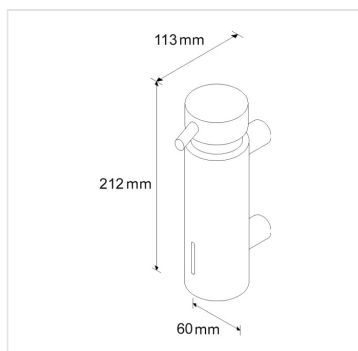

# Dávkovač tekutého mýdla chrom lesk nástěnný

Kód produktu: **D45C**

<b>Výrobce:</b>	MERIDA SP. Z O.O.
<b>EAN:</b>	5908248109354
<b>Materiál:</b>	chromovaná mosaz
<b>Šířka (cm):</b>	6
<b>Výška (cm):</b>	21,2
<b>Hloubka (cm):</b>	11,3
<b>Objem (ml):</b>	300
<b>Typ:</b>	na tekuté mýdlo, nástěnné
<b>Umístění:</b>	na stěnu
<b>Instalace:</b>	vrtání

## Popis produktu

---

- objem dávkovače 300 ml
- mýdlo doplňované z kanystru
- vyrobený z chromované mosazi
- dávkovač je vybaven plastovou nádržkou na mýdlo
- dávkovač je určený pro montáž na stěnu
- možnost vyjmutí plastové nádržky na mýdlo usnadňuje její čištění
- uzamykatelný na klíček
- garance 10 let na životnost chromového potahu