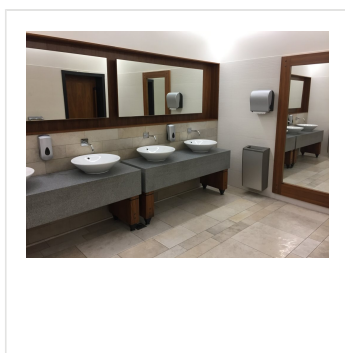

MECHANICKÝ podavač PR v rolích Maxi MERIDA UNIQUE SILVER LINE Solid Cut - lesk

Kód produktu: **CUS352**

Výrobce:	MERIDA SP. Z O.O.
EAN:	5908248126726
Materiál:	plast
Provedení:	lesk
Výška (cm):	34
Šířka (cm):	31
Hloubka (cm):	20,5
Uzamykatelné:	ano
Typ:	na papírové ručníky
Typ zásobníku:	na role AUTOMATIC
Instalace:	vrtání
Umístění:	na stěnu