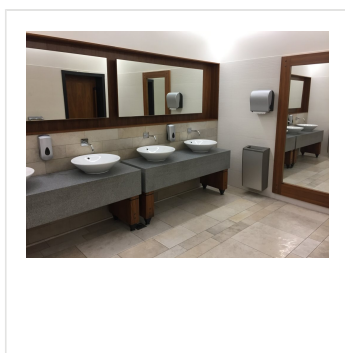

MECHANICKÝ podavač PR v rolích Maxi MERIDA UNIQUE SILVER LINE Solid Cut - mat

Kód produktu: **CUS302**

Výrobce:	MERIDA SP. Z O.O.
EAN:	5908248123725
Výška (cm):	34
Šířka (cm):	31
Hloubka (cm):	20,5
Materiál:	plast
Provedení:	mat
Uzamykatelné:	ano
Typ zásobníku:	na role AUTOMATIC
Typ:	na papírové ručníky
Umístění:	na stěnu
Instalace:	vrtání