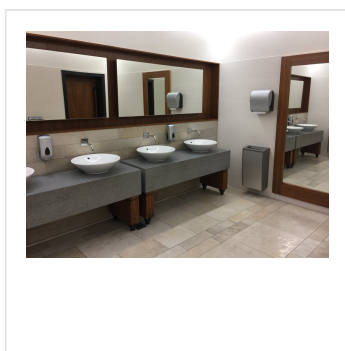

MECHANICKÝ podavač PR v rolích Maxi MERIDA UNIQUE SILVER LINE Solid Cut - mat

Kód produktu: **CUS302**

Výrobce:	MERIDA SP. Z O.O.
EAN:	5908248123725
Výška (cm):	34
Šířka (cm):	31
Hloubka (cm):	20,5
Materiál:	plast
Provedení:	mat
Uzamykatelné:	ano
Typ zásobníku:	na role AUTOMATIC
Typ:	na papírové ručníky
Umístění:	na stěnu
Instalace:	vrtání