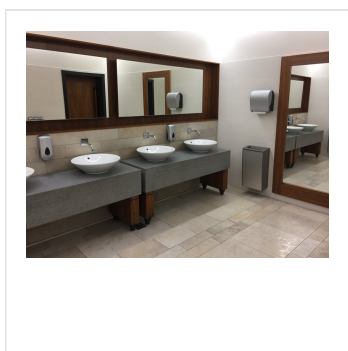

MECHANICKÝ podavač papírových ručníků v rolích Maxi UNIQUE SILVER LINE Lux Cut -mat

Kód produktu: **CUS301**

Výrobce:	MERIDA SP. Z O.O.
EAN:	5908248123558
Šířka (cm):	31
Výška (cm):	33,5
Hloubka (cm):	22,5
Materiál:	plast
Provedení:	mat
Uzamykatelné:	ano
Typ zásobníku:	na role AUTOMATIC
Typ:	na papírové ručníky
Umístění:	na stěnu
Instalace:	vrtání

Tel.: +420 495 406 858

Mob.: +420 605 255 689

E-mail: office@meridahk.cz

[-line-lux-cut-mat](#)

Popis produktu

Velmi exkluzivní vzhled a jedinečný, patentovaný systém pro přímé řezy - rovný stříh dělá z podavače unikátní zařízení. V podavači je inovativní řezací mechanismus a s pomocí čtyř protilehlých nožů mají řezy ručníků čtyři rovné hrany. Díky své kompaktní konstrukci má podavač malé rozměry a zároveň pojme velké role ručníků o délce 250 metrů, při délce řezu 25 cm je vydatnost z jedné role až 1000 kusů jednotlivých utěrek! Podavač je vyroben z kvalitního a odolného plastu ABS. Povrch je odolný proti UV záření. Uzamykatelný na klíček