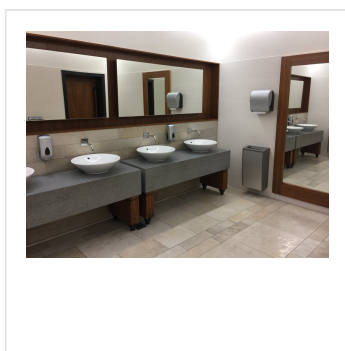

MECHANICKÝ podavač papírových ručníků v rolích Maxi UNIQUE SILVER LINE Lux Cut -mat

Kód produktu: **CUS301**

Výrobce:	MERIDA SP. Z O.O.
EAN:	5908248123558
Šířka (cm):	31
Výška (cm):	33,5
Hloubka (cm):	22,5
Materiál:	plast
Provedení:	mat
Uzamykatelné:	ano
Typ zásobníku:	na role AUTOMATIC
Typ:	na papírové ručníky
Umístění:	na stěnu
Instalace:	vrtání

Tel.: +420 495 406 858

Mob.: +420 605 255 689

E-mail: office@meridahk.cz

[-line-lux-cut-mat](#)

Popis produktu

Velmi exkluzivní vzhled a jedinečný, patentovaný systém pro přímé řezy - rovný stříh dělá z podavače unikátní zařízení. V podavači je inovativní řezací mechanismus a s pomocí čtyř protilehlých nožů mají řezy ručníků čtyři rovné hrany. Díky své kompaktní konstrukci má podavač malé rozměry a zároveň pojme velké role ručníků o délce 250 metrů, při délce řezu 25 cm je vydatnost z jedné role až 1000 kusů jednotlivých utěrek! Podavač je vyroben z kvalitního a odolného plastu ABS. Povrch je odolný proti UV záření. Uzamykatelný na klíček