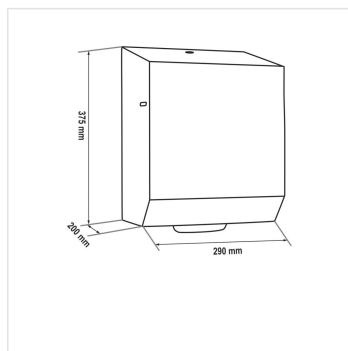

# Automatický bezdotykový podavač papírových ručníků MERIDA STELLA AUTOMATIC MAXI

Kód produktu: **CSM503**

<b>Výška (cm):</b>	37,5
<b>Šířka (cm):</b>	29
<b>Hloubka (cm):</b>	20
<b>Materiál:</b>	nerez
<b>Požadované vlastnosti::</b>	bezdotykové, uzamykatelné
<b>Typ:</b>	na papírové ručníky
<b>Umístění:</b>	na stěnu
<b>Instalace:</b>	vrtání
<b>Provedení:</b>	mat
<b>Automatic:</b>	ne
<b>Typ zásobníku:</b>	na role AUTOMATIC