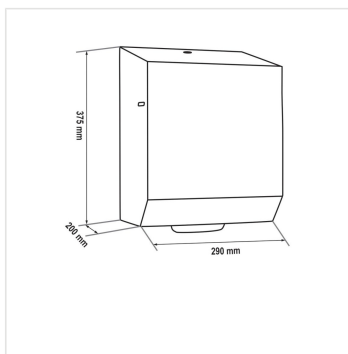

Automatický bezdotykový podavač papírových ručníků MERIDA STELLA AUTOMATIC MAXI

Kód produktu: **CSM503**

| | |
|--------------------------------|------------------------------|
| Výška (cm): | 37,5 |
| Šířka (cm): | 29 |
| Hloubka (cm): | 20 |
| Materiál: | nerez |
| Požadované vlastnosti:: | bezdotykové, uzamykatelné |
| Typ: | na papírové ručníky |
| Umístění: | na stěnu |
| Instalace: | vrtání |
| Provedení: | mat |
| Automatic: | ne |
| Typ zásobníku: | na role AUTOMATIC |