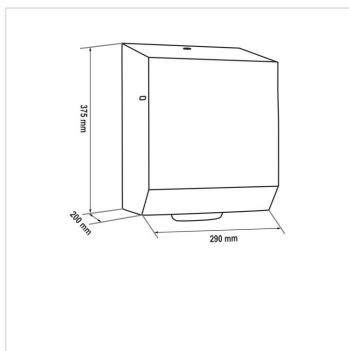

# Mechanický podavač MERIDA STELLA Anti-FingerPrint MAXI pap. ručníků v roli, nerez mat

Kód produktu: **CSM373**

<b>Výrobce:</b>	MERIDA SP. Z O.O.
<b>EAN:</b>	5908248143402
<b>Výška (cm):</b>	37,5
<b>Šířka (cm):</b>	29
<b>Hloubka (cm):</b>	20
<b>Materiál:</b>	nerez
<b>Provedení:</b>	mat s AFP
<b>Instalace:</b>	vrtání
<b>Umístění:</b>	na stěnu
<b>Typ:</b>	na papírové ručníky
<b>Typ zásobníku:</b>	na role AUTOMATIC