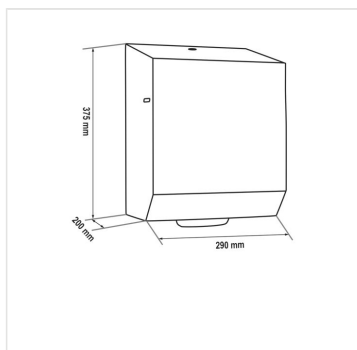

Mechanický podavač papírových ručníků v rolich STELLA MAXI nerez mat

Kód produktu: CSM303

Výrobce:	MERIDA SP. Z O.O.
EAN:	5908248142313
Výška:	37,5
Šířka:	29
Hloubka:	20
Materiál:	nerez
Provedení:	mat
Instalace:	vrtání
Umístění:	na stěnu
Typ:	na papírové ručníky
Typ zásobníku:	na role AUTOMATIC