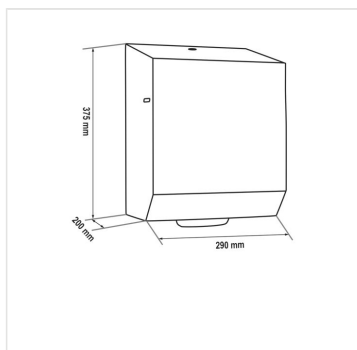

Mechanický podavač papírových ručníků v rolich STELLA MAXI nerez mat

Kód produktu: CSM303

Výrobce:	MERIDA SP. Z O.O.
EAN:	5908248142313
Výška (cm):	37,5
Šířka (cm):	29
Hloubka (cm):	20
Materiál:	nerez
Provedení:	mat
Instalace:	vrtání
Umístění:	na stěnu
Typ:	na papírové ručníky
Typ zásobníku:	na role AUTOMATIC