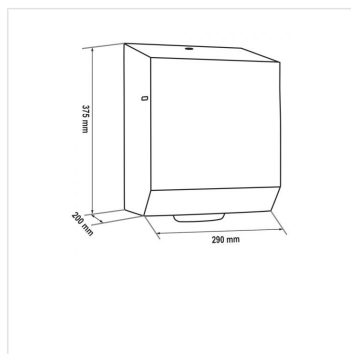

Automatický bezdotykový podavač papírových ručníků v rolích STELLA MAXI AUTOMATIC černá

Kód produktu: **CSC503**

Výrobce:	MERIDA SP. Z O.O.
EAN:	5908248144942
Výška (cm):	37,5
Šířka (cm):	29
Hloubka (cm):	20
Barva:	černá
Materiál:	neraz
Požadované vlastnosti:	bezdotykové, uzamykatelné
Typ:	na papírové ručníky
Umístění:	na stěnu
Instalace:	vrtání
Provedení:	mat
Automatic:	ne
Typ zásobníku:	na role AUTOMATIC