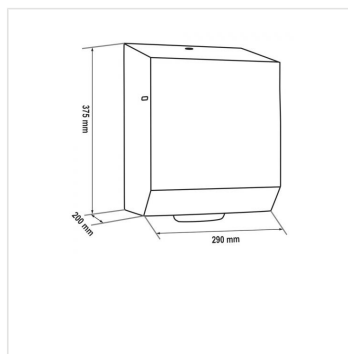

# Automatický bezdotykový podavač papírových ručníků v rolích STELLA MAXI AUTOMATIC černá

Kód produktu: **CSC503**

<b>Výrobce:</b>	MERIDA SP. Z O.O.
<b>EAN:</b>	5908248144942
<b>Výška (cm):</b>	37,5
<b>Šířka (cm):</b>	29
<b>Hloubka (cm):</b>	20
<b>Barva:</b>	černá
<b>Materiál:</b>	neraz
<b>Požadované vlastnosti:</b>	bezdotykové, uzamykatelné
<b>Typ:</b>	na papírové ručníky
<b>Umístění:</b>	na stěnu
<b>Instalace:</b>	vrtání
<b>Provedení:</b>	mat
<b>Automatic:</b>	ne
<b>Typ zásobníku:</b>	na role AUTOMATIC