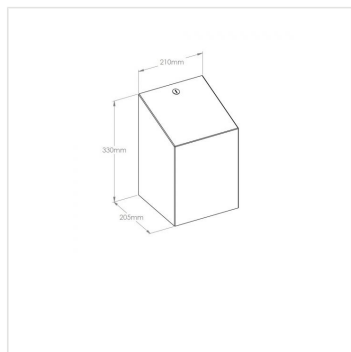

Mechanický podavač papírových ručníků v rolích MERIDA STELLA MAXI nerez černá

Kód produktu: CSC303

Výrobce:	MERIDA SP. Z O.O.
EAN:	5908248144935
Výška (cm):	37,5
Šířka (cm):	29
Hloubka (cm):	20
Barva:	černá
Materiál:	nerez
Požadované vlastnosti::	uzamykatelné
Typ:	na papírové ručníky
Umístění:	na stěnu
Instalace:	vrtání
Provedení:	mat
Automatic:	ne
Typ zásobníku:	na role AUTOMATIC

URL produktu

<https://www.merida.cz/mechanicky-podavac-papirovyx-ručníku-v-rolích-stella-maxi-černy>

Popis produktu

- záruka 10 let na chod mechanismu
- zajišťuje hygienické použití
- dotýká se pouze vytaženého ručníku
- uchopením ručníku se aktivuje mechanismus, který odřízne 25,5 cm dlouhý list
- zařízení se vyznačuje tichým a šetrným chodem vypínacího mechanismu
- v případě nouze lze ručník vytáhnout stisknutím páčky PUSH umístěné ve spodní části zásobníku
- držák role je vybaven systémem, který usnadňuje navlékání ručníku
- podavač má snadný přístup k řezacímu mechanismu, což umožňuje bezproblémové čištění zařízení
- uzamčen odolným ocelovým cylindrickým zámkem, v jedné rovině s povrchem zařízení / boční
- spoje, svařované a broušené / neviditelné panty