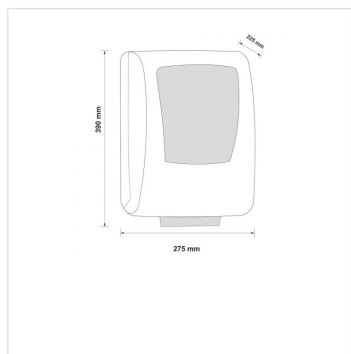

Automatický bezdotykový podavač papírových ručníků v rolích MAXI MERIDA ONE, černý

Kód produktu: **CEC501**

Výrobce:	MERIDA SP. Z O.O.
EAN:	5908248139740
Výška (cm):	39
Šířka (cm):	27,5
Hloubka (cm):	22,5
Barva:	černá
Materiál:	plast
Požadované vlastnosti:	bezdotykové
Typ:	na papírové ručníky
Umístění:	na stěnu
Instalace:	vrtání
Automatic:	ano
Uzamykatelné:	ano
Typ zásobníku:	na role AUTOMATIC

8 - list dlouhý 20,5 cm

10 - list dlouhý 25,5cm

12 - list dlouhý 30,5 cm

RANGE - přepínač vzdálenosti, ve které byste měli ruce přiblížit k zařízení, abyste prodloužili ručník (platí pro nastavení přepínače MODE do polohy H), má tři nastavení: