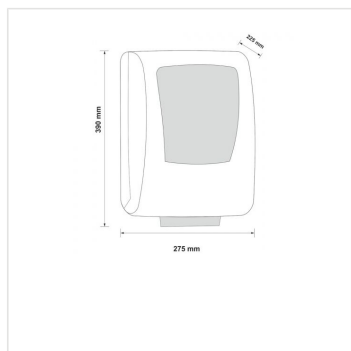

Automatický bezdotykový podavač papírových ručníků v rolích MAXI MERIDA ONE, černý

Kód produktu: **CEC501**

Výrobce:	MERIDA SP. Z O.O.
EAN:	5908248139740
Výška (cm):	39
Šířka (cm):	27,5
Hloubka (cm):	22,5
Barva:	černá
Materiál:	plast
Požadované vlastnosti:	bezdotykové
Typ:	na papírové ručníky
Umístění:	na stěnu
Instalace:	vrtání
Automatic:	ano
Uzamykatelné:	ano
Typ zásobníku:	na role AUTOMATIC