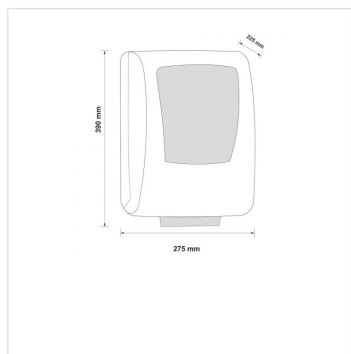

Automatický bezdotykový podavač papírových ručníků v rolích MAXI MERIDA ONE, černý

Kód produktu: **CEC501**

Výrobce:	MERIDA SP. Z O.O.
EAN:	5908248139740
Výška (cm):	39
Šířka (cm):	27,5
Hloubka (cm):	22,5
Barva:	černá
Materiál:	plast
Požadované vlastnosti:	bezdotykové
Typ:	na papírové ručníky
Umístění:	na stěnu
Instalace:	vrtání
Automatic:	ano
Uzamykatelné:	ano
Typ zásobníku:	na role AUTOMATIC