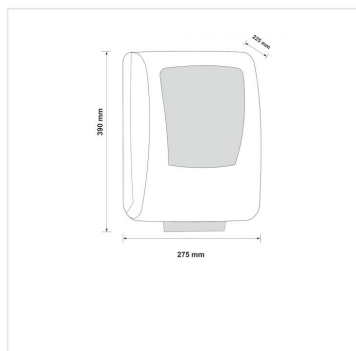

Automatický bezdotykový podavač papírových ručníků v rolích MAXI MERIDA ONE, bílý

Kód produktu: **CEB501**

Výrobce:	MERIDA SP. Z O.O.
EAN:	5908248139733
Výška (cm):	39
Šířka (cm):	27,5
Hloubka (cm):	22,5
Hmotnost (kg):	3,04
Barva:	bílá
Materiál:	plast
Požadované vlastnosti:	bezdotykové
Typ:	na papírové ručníky
Umístění:	na stěnu
Instalace:	vrtání
Automatic:	ano
Uzamykatelné:	ano
Typ zásobníku:	na role AUTOMATIC

8 - list dlouhý 20,5 cm

10 - list dlouhý 25,5cm

12 - list dlouhý 30,5 cm

RANGE - přepínač vzdálenosti, ve které byste měli ruce přiblížit k zařízení, abyste prodloužili ručník (platí pro nastavení přepínače MODE do polohy H), má tři nastavení: