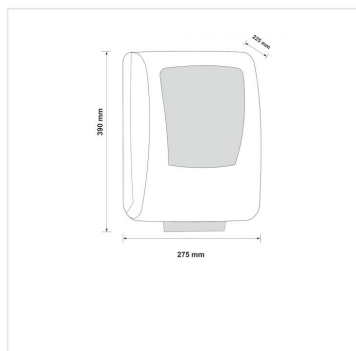

# Automatický bezdotykový podavač papírových ručníků v rolích MAXI MERIDA ONE, bílý

Kód produktu: **CEB501**

<b>Výrobce:</b>	MERIDA SP. Z O.O.
<b>EAN:</b>	5908248139733
<b>Výška (cm):</b>	39
<b>Šířka (cm):</b>	27,5
<b>Hloubka (cm):</b>	22,5
<b>Hmotnost (kg):</b>	3,04
<b>Barva:</b>	bílá
<b>Materiál:</b>	plast
<b>Požadované vlastnosti::</b>	bezdotykové
<b>Typ:</b>	na papírové ručníky
<b>Umístění:</b>	na stěnu
<b>Instalace:</b>	vrtání
<b>Automatic:</b>	ano
<b>Uzamykatelné:</b>	ano
<b>Typ zásobníku:</b>	na role AUTOMATIC

8 - list dlouhý 20,5 cm

10 - list dlouhý 25,5cm

12 - list dlouhý 30,5 cm

**RANGE** - přepínač vzdálenosti, ve které byste měli ruce přiblížit k zařízení, abyste prodloužili ručník (platí pro nastavení přepínače MODE do polohy H ), má tři nastavení: