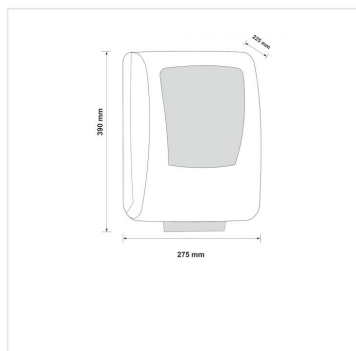

# Automatický bezdotykový podavač papírových ručníků v rolích MAXI MERIDA ONE, bílý

Kód produktu: **CEB501**

<b>Výrobce:</b>	MERIDA SP. Z O.O.
<b>EAN:</b>	5908248139733
<b>Výška (cm):</b>	39
<b>Šířka (cm):</b>	27,5
<b>Hloubka (cm):</b>	22,5
<b>Hmotnost (kg):</b>	3,04
<b>Barva:</b>	bílá
<b>Materiál:</b>	plast
<b>Požadované vlastnosti:</b>	bezdotykové
<b>Typ:</b>	na papírové ručníky
<b>Umístění:</b>	na stěnu
<b>Instalace:</b>	vrtání
<b>Automatic:</b>	ano
<b>Uzamykatelné:</b>	ano
<b>Typ zásobníku:</b>	na role AUTOMATIC

8 - list dlouhý 20,5 cm

10 - list dlouhý 25,5cm

12 - list dlouhý 30,5 cm

**RANGE** - přepínač vzdálenosti, ve které byste měli ruce přiblížit k zařízení, abyste prodloužili ručník (platí pro nastavení přepínače MODE do polohy H ), má tři nastavení: