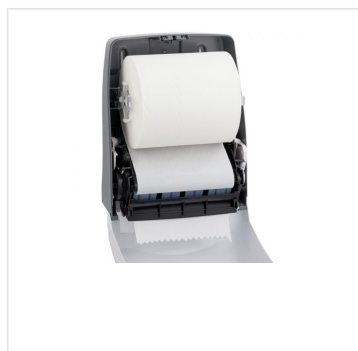

Mechanický podavač papírových ručníků v rolích MAXI MERIDA ONE, bílý-mat

Kód produktu: **CEB301**

EAN:	5908248139719
Výška (cm):	39
Šířka (cm):	27,5
Hloubka (cm):	22,5
Umístění:	na stěnu
Barva:	bílá
Instalace:	vrtání
Materiál:	plast
Typ:	na papírové ručníky
Automatic:	ne
Uzamykatelné:	ano
Typ zásobníku:	na role AUTOMATIC

URL produktu

<https://www.merida.cz/mechanicky-podavac-papirovych-rucniku-v-rolich-maxi-merida-one-bily-mat>

Popis produktu

Záruka 10 let na chod mechanismu

- podavač zajišťuje hygienické používání ručníků, uživatel se dotýká pouze odebraného ručníku
- stříhací mechanismus se aktivuje zatažením za roli a dává list o délce 25,5 cm
- podavač se vyznačuje tichým a šetrným provozem
- v případě nouze lze ručník vytáhnout když se stiskne PUSH páka umístěná ve spodní části
- držák rolí je vybaven systémem, který značně usnadňuje zakládání nových rolí ručníků
- snadný přístup k řezacímu mechanismu, který usnadňuje jeho pravidelné čištění a údržbu
- vyroben z vysoce kvalitního plastu ABS
- vybaven transparentním okénkem na kontrolu množství ručníků v podavači
- podavač je uzamykatelný na klíček