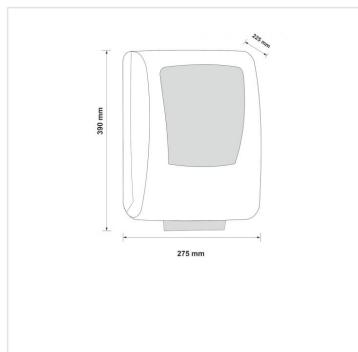

Mechanický podavač papírových ručníků v rolích MAXI MERIDA ONE, bílý-mat

Kód produktu: **CEB301**

EAN:	5908248139719
Výška (cm):	39
Šířka (cm):	27,5
Hloubka (cm):	22,5
Umístění:	na stěnu
Barva:	bílá
Instalace:	vrtání
Materiál:	plast
Typ:	na papírové ručníky
Automatic:	ne
Uzamykatelné:	ano
Typ zásobníku:	na role AUTOMATIC

URL produktu

<https://www.merida.cz/mechanicky-podavac-papirovych-rucniku-v-rolich-maxi-merida-one-bily-mat>

Popis produktu

Záruka 10 let na chod mechanismu

- podavač zajišťuje hygienické používání ručníků, uživatel se dotýká pouze odebraného ručníku
- stříhací mechanismus se aktivuje zatažením za roli a dává list o délce 25,5 cm
- podavač se vyznačuje tichým a šetrným provozem
- v případě nouze lze ručník vytáhnout když se stiskne PUSH páka umístěná ve spodní části
- držák rolí je vybaven systémem, který značně usnadňuje zakládání nových rolí ručníků
- snadný přístup k řezacímu mechanismu, který usnadňuje jeho pravidelné čištění a údržbu
- vyroben z vysoce kvalitního plastu ABS
- vybaven transparentním okénkem na kontrolu množství ručníků v podavači
- podavač je uzamykatelný na klíček