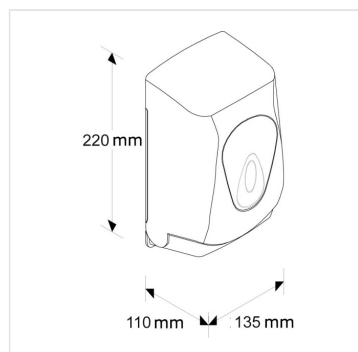

Zásobník na SKLÁDANÝ toaletní papír MERIDA TOP

Kód produktu: **BTN401**

Výrobce:	MERIDA SP. Z O.O.
EAN:	5908248107756
Materiál:	plast
Šířka (cm):	14,7
Výška (cm):	27,5
Hloubka (cm):	12
Barva okénka zásobník:	červená, modrá, šedá, transparentní
Barva:	bílá
Typ:	na toaletní papír
Typ zásobníku:	na skládaný toaletní papír
Uzamykatelné:	ano

URL produktu

<https://www.merida.cz/177-zasobnik-na-skladany-toaletni-papir-merida-top-drive-pt3t>

Popis produktu

- obsah do 400 ks jednotlivých listů toaletního papíru
- vyrobený z vysoce kvalitního plastu ABS bílé barvy
- vybavený průhledným plastovým průzorem umožňujícím kontrolu množství papíru v zásobníku, v barvě modré
- uzamykatelný na klíček