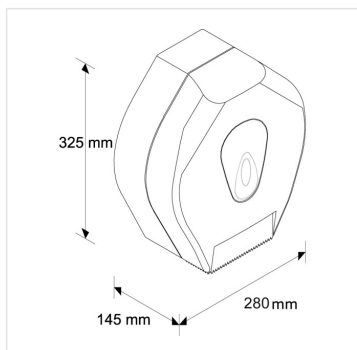

Zásobník na toaletní papír MERIDA TOP MAXI

Kód produktu: **BTN101****Výrobce:** MERIDA SP. Z O.O.**EAN:** 5908248104878**Materiál:** plast**Šířka (cm):** 28**Výška (cm):** 32,5**Hloubka (cm):** 14,5**Barva okénka zásobník:** červená, modrá, šedá, transparentní**Barva:** bílá**Typ:** na toaletní papír**Typ zásobníku:** na role**Průměr role (cm):** 23**Uzamykatelné:** ano**Počet rolí:** 1**Umístění:** na stěnu**Průměr (cm):** 23

URL produktu

<https://www.merida.cz/174-zasobnik-na-toaletni-papir-merida-top-maxi-drive-pt1t>

Popis produktu

- vyrobený z vysoce kvalitního plastu ABS bílé barvy
- vybavený průhledným plastovým průzorem umožňujícím kontrolu množství papíru v zásobníku, v barvě modré
- na toaletní papír o max. průměru role 23 cm
- uzamykatelný na klíček