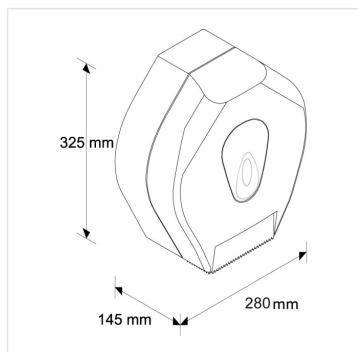

Zásobník na toaletní papír MERIDA TOP MAXI

Kód produktu: **BTN101**

Výrobce: MERIDA SP. Z O.O.

EAN: 5908248104878

Materiál: plast

Šířka (cm): 28

Výška (cm): 32,5

Hloubka (cm): 14,5

Barva okénka zásobník: červená, modrá, šedá, transparentní

Barva: bílá

Typ: na toaletní papír

Typ zásobníku: na role

Průměr role (cm): 23

Uzamykatelné: ano

Počet rolí: 1

Umístění: na stěnu

Průměr (cm): 23

URL produktu

<https://www.merida.cz/174-zasobnik-na-toaletni-papir-merida-top-maxi-drive-pt1t>

Popis produktu

- vyrobený z vysoce kvalitního plastu ABS bílé barvy
- vybavený průhledným plastovým průzorem umožňujícím kontrolu množství papíru v zásobníku, v barvě modré
- na toaletní papír o max. průměru role 23 cm
- uzamykatelný na klíček