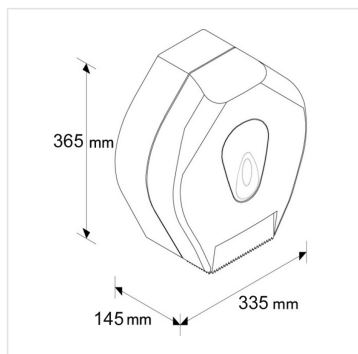

Zásobník na toaletní papír MERIDA TOP MEGA GIGANT

Kód produktu: **BTN001**

Výrobce:	MERIDA SP. Z O.O.
EAN:	5908248112385
Materiál:	plast
Šířka (cm):	33,5
Výška (cm):	36,5
Hloubka (cm):	14,5
Barva okénka zásobník:	červená, modrá, šedá, transparentní
Barva:	bílá
Typ:	na toaletní papír
Typ zásobníku:	na role
Průměr role (cm):	28
Uzamykatelné:	ano
Počet rolí:	1
Umístění:	na stěnu

URL produktu

<https://www.merida.cz/180-zasobnik-na-toaletni-papir-merida-top-gigant-drive-pt6t>

Popis produktu

- vyrobený z vysoce kvalitního plastu ABS bílé barvy
- vybavený průhledným plastovým průzorem umožňující kontrolu množství papíru v zásobníku,
- v barvě: modré, transparentní, šedé, červené
- na toaletní papír o max. průměru role 28 cm
- uzamykatelný na klíček