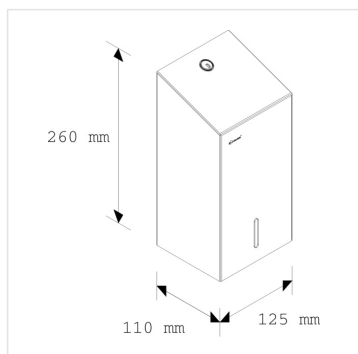

Zásobník na toaletní papír skládaný STELLA lesk

Kód produktu: **BSP401**

Výrobce:	MERIDA SP. Z O.O.
EAN:	5908248109743
Šířka (cm):	12,5
Výška (cm):	26
Hloubka (cm):	11
Materiál:	nerez
Provedení:	lesk
Typ zásobníku:	na skládaný toaletní papír
Umístění:	na stěnu
Instalace:	vrtání
Uzamykatelné:	ano

Mob.: +420 605 255 689

E-mail: office@meridahk.cz

Popis produktu

- obsah do 400 ks jednotlivých listů toaletního papíru (kat. č. 18.3)
- povrchová úprava : lesk
- boční okénka na kontrolu množství papíru v zásobníku
- uzamykatelný na klíček
- hrany jsou svařované a zabrušované
- zámek je zapuštěný do stěny výrobku