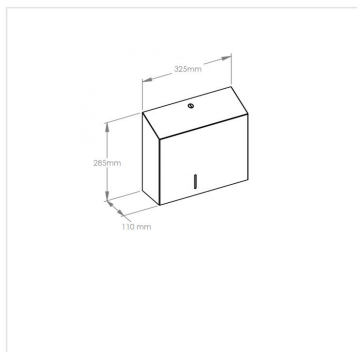

# Zásobník na toaletní papír MERIDA STELLA MAXI, nerez lesk, 23 cm

Kód produktu: **BSP101**

<b>Výrobce:</b>	MERIDA SP. Z O.O.
<b>EAN:</b>	5908248112149
<b>Šířka (cm):</b>	32,5
<b>Výška (cm):</b>	28,5
<b>Hloubka (cm):</b>	11
<b>Materiál:</b>	nerez
<b>Typ:</b>	na toaletní papír
<b>Provedení:</b>	lesk
<b>Typ zásobníku:</b>	na role
<b>Průměr role (cm):</b>	23
<b>Uzamykatelné:</b>	ano
<b>Umístění:</b>	na stěnu
<b>Instalace:</b>	vrtání
<b>Počet rolí:</b>	1

## Popis produktu

---

- určený na toaletní papír o max. průměru role 23 cm
- vybaven průzorem na kontrolu množství papíru v zásobníku
- zajištěn zapuštěným zámkem z kvalitní oceli
- zámek je slícován s rovinou zásobníku
- stěny zásobníku jsou svařované a zabroušené
- schované panty zásobníku