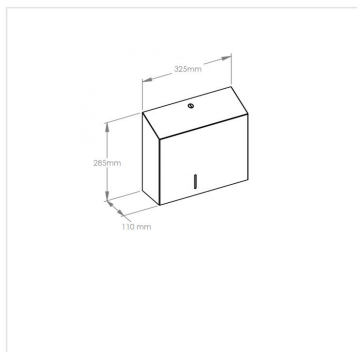

Zásobník na toaletní papír MERIDA STELLA MAXI, nerez lesk, 23 cm

Kód produktu: **BSP101**

Výrobce:	MERIDA SP. Z O.O.
EAN:	5908248112149
Šířka (cm):	32,5
Výška (cm):	28,5
Hloubka (cm):	11
Materiál:	nerez
Typ:	na toaletní papír
Provedení:	lesk
Typ zásobníku:	na role
Průměr role (cm):	23
Uzamykatelné:	ano
Umístění:	na stěnu
Instalace:	vrtání
Počet rolí:	1

Mob.: +420 605 255 689

E-mail: office@meridahk.cz

Popis produktu

- určený na toaletní papír o max. průměru role 23 cm
- vybaven průzorem na kontrolu množství papíru v zásobníku
- zajištěn zapuštěným zámkem z kvalitní oceli
- zámek je slícován s rovinou zásobníku
- stěny zásobníku jsou svařované a zabroušené
- schované panty zásobníku