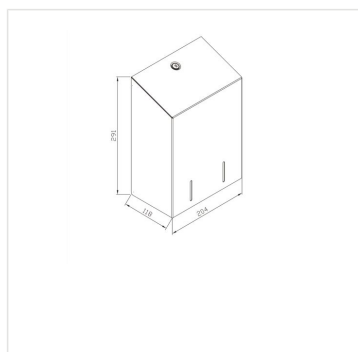

Zásobník na SKLÁDANÝ toaletní papír STELLA nerez mat kapacita až 900 listů

Kód produktu: **BSM403**

Výrobce:	Merida Sp. z o.o.
Výška (cm):	29,1
Šířka (cm):	20,4
Hloubka (cm):	11,8
Materiál:	nerez
Provedení:	mat
Instalace:	vrtání
Umístění:	na stěnu
Typ zásobníku:	na skládaný toaletní papír
Požadované vlastnosti:	uzamykatelné
Typ:	na toaletní papír

URL produktu

<https://www.merida.cz/zasobnik-na-skladany-toaletni-papir-stella-nerez-mat-kapacita-az-900-listu>

Popis produktu

- kapacita až 900 listů papíru o celkové délce 207 m
- okénka pro kontrolu hladiny papíru
- vyrobeno z kartáčované (matné) nerezové oceli
- zajištěno odolným ocelovým válcovým zámkem
- zámek v jedné rovině s povrchem zařízení
- svařené a leštěné boční spoje
- neviditelné panty