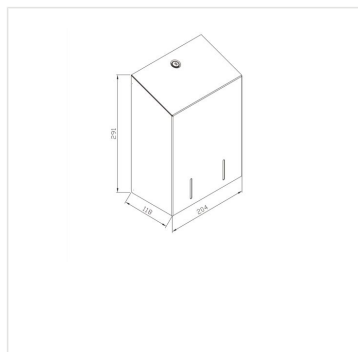

Zásobník na SKLÁDANÝ toaletní papír STELLA nerez mat kapacita až 900 listů

Kód produktu: **BSM403**

Výrobce:	Merida Sp. z o.o.
Výška (cm):	29,1
Šířka (cm):	20,4
Hloubka (cm):	11,8
Materiál:	nerez
Provedení:	mat
Instalace:	vrtání
Umístění:	na stěnu
Typ zásobníku:	na skládaný toaletní papír
Požadované vlastnosti:	uzamykatelné
Typ:	na toaletní papír

URL produktu

<https://www.merida.cz/zasobnik-na-skladany-toaletni-papir-stella-nerez-mat-kapacita-az-900-listu>

Popis produktu

- kapacita až 900 listů papíru o celkové délce 207 m
- okénka pro kontrolu hladiny papíru
- vyrobeno z kartáčované (matné) nerezové oceli
- zajištěno odolným ocelovým válcovým zámkem
- zámek v jedné rovině s povrchem zařízení
- svařené a leštěné boční spoje
- neviditelné panty