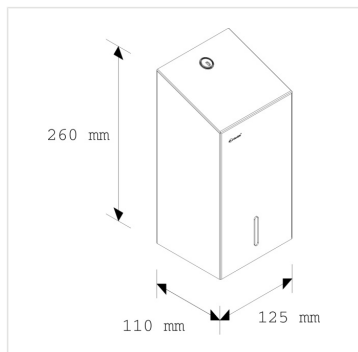

Zásobník na SKLÁDANÝ toaletní papír STELLA nerez mat kapacita 400 listů

Kód produktu: **BSM401**

Výrobce:	MERIDA SP. Z O.O.
EAN:	5908248109316
Šířka (cm):	12,5
Výška (cm):	26
Hloubka (cm):	11
Materiál:	nerez
Typ:	na toaletní papír
Provedení:	mat
Typ zásobníku:	na skládaný toaletní papír
Uzamykatelné:	ano
Umístění:	na stěnu
Instalace:	vrtání

Mob.: +420 605 255 689

E-mail: office@meridahk.cz

Popis produktu

- kapacita až 400 ks jednotlivých lístků toaletního papíru
- okénko pro kontrolu množství papíru v zásobníku
- vyrobeno z matné nerezové oceli
- boční spoje svařené a broušené, neviditelné panty
- uzamykatelné, zajištěno odolným ocelovým cylindrickým zámkem na klíč (zámek v jedné rovině s povrchem zařízení)
- 10 let záruka